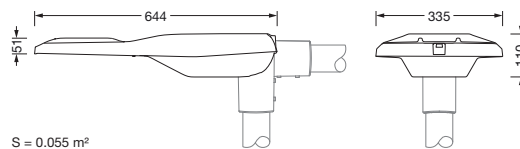

Bestykning: LED
Vekt (kg): 6,7
GTIN (EAN): 4058352728338