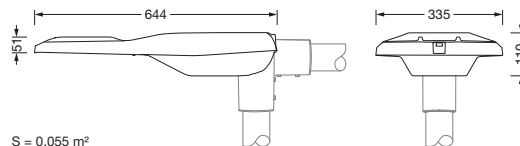

Bestykning: LED
Vekt (kg): 6,7
GTIN (EAN): 4058352727911