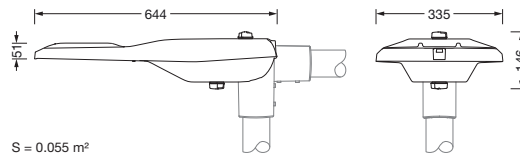

Bestykning: LED
Vekt (kg): 7,3
GTIN (EAN): 4058352729090