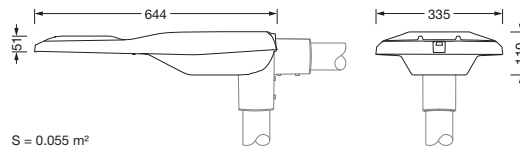

Bestykning: LED
Vekt (kg): 6,7
GTIN (EAN): 4058352728772