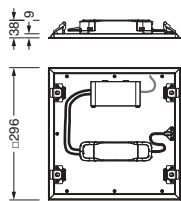

Bestillingsnummer: 51MQ13WD2413 | GTIN (EAN): 4058352467299

Produktbeskrivelse:

Apollon® 21 square, kontorarmatur, primært lystekn. deksel: mikroprismatisk deksel, fra PMMA, BAP65 ($L \leq 3000 \text{cd/m}^2$), lysutstråling: direkte spredende, primær lyskarakteristikk: symmetrisk, monteringsstype: innleggingsmontering, LED, anslått lysfluks: 1.800lm, lysutbytte: 120lm/W, lysfarge: 840, fargetemperatur: 4000K, forkoblingsenhet: HF-DALI, med klemme, 5-polet, strømtilkobling: 220..240V, AC, 50/60Hz, anslått effekt: 15W, armaturhus, fra stålplate, lakkert, hvit, lengde: 296mm, bredde: 296mm, høyde: 40mm, oversiden av huset, fra stålplate, galvanisert, kapslingsgrad (totalt): IP20, kapslingsgrad (lyskilderom, på romsiden): IP50, beskyttelsesklasse (totalt): VK II (verneisoleret), kontrolltegn: CE, ENEC, tillatt driftsomgivelsestemperatur: -20..+40°C, pakningsenhet: 1 stykk

Bestykning:	LED
Vekt (kg):	0,8
GTIN (EAN):	4058352467299