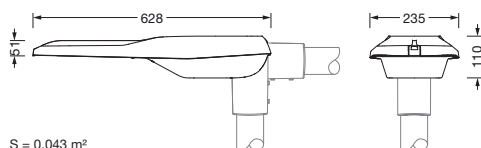

Bestykning: LED
Vekt (kg): 4,9
GTIN (EAN): 4058352726280