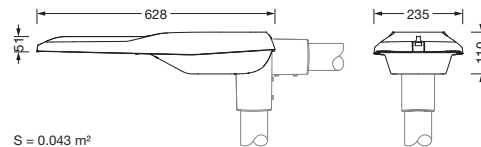

Bestykning: LED
Vekt (kg): 4,9
GTIN (EAN): 4058352725085