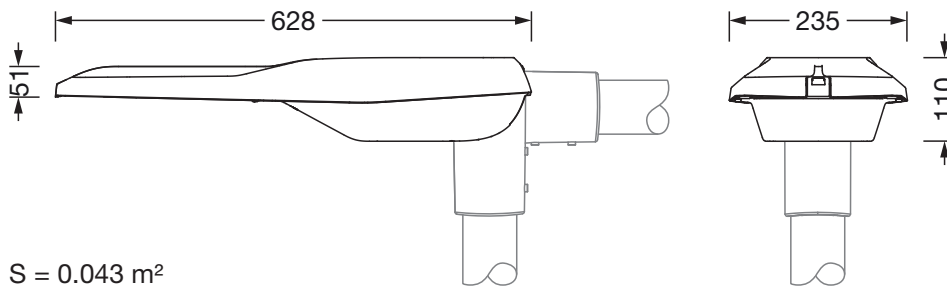

Montasje

- Montasjetype, montasjested: sideinngang, toppdel, på mast

Elektrisk tilkobling

- Nominell spenning: 220..240V, 50/60Hz, AC
- Støtspenningsfasthet: 10kV 1,2/50µs

Dimensjoner, Vekt

- Lengde: 628mm
- Bredde: 235mm
- Høyde: 110mm
- Vekt: 4,9kg
- Masttopp: mastflens for toppmål: 42mm (sidemontasje): 5XC10008XM4, 60/48mm (sidemontasje/toppmontasje): 5XC10108XM2, 76/60mm (sidemontasje/toppmontasje): 5XC10108XM1

Lysemisjon

- Lysemisjon: 0% ved 0° helling

Levetid

- Anslått levetid: 100000 t (L97/B10) ved OT = 25°C

Bestillingsnummer: 5XE2C41G08JB | GTIN (EAN): 4058352724972

Mål:

S = 0.043 m²