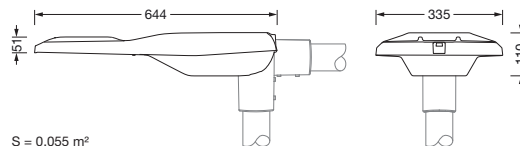

Bestillingsnummer: 5XE7D33A08MB | GTIN (EAN): 4058352683477

Produktbeskrivelse:

Streetlight SL 21 midi, mastarmatur, primær lysstyring med linse, fra PMMA, primært lystekn. deksel: deksel, fra herdet sikkerhetsglass, klar, lysfordeling: ST1.0a, lysutstråling: direkte spredende, primær lyskarakteristikk: asymmetrisk, monteringsstype: toppdel, sideinngang, LED, 3G 1,5mm², High Power LED, anslått lysfluks: 18.270lm, lysutbytte: 134lm/W, lysfarge: 730, fargetemperatur: 3000K, styring: fleksibel lysfluksparametrisering, tidsbestemt lysstyring, konstant lysstrømstyring, overopphetingsvern, strømtilkobling: 220..240V, AC, 50/60Hz, tilkoblingsledning formontert, ledningslengde: 12,5m, ledningsutpregning: H07RN-F, begynnelse av levetid: 136W, slutten av levetid: 142W, redusering: 61W, armaturhus, fra aluminium presstøpt, pulverbelagt, Siteco® metallisk grå (DB 702S), korrosivitetskategori C5 mid i henhold til DIN EN ISO 12944, mastflens må bestilles separat, helling, innstillbar: 0°, 5°, 10°, 15°, tetning som kan skiftes uten å ødelegges, flertrinns tetningssystem, lengde: 644mm, bredde: 335mm, høyde: 110mm, mastflens for toppmål: 42mm (sidemontasje): 5XC10008XM4, 60/48mm (sidemontasje/toppmontasje): 5XC10108XM2, 76/60mm (sidemontasje/toppmontasje): 5XC10108XM1, kapslingsgrad (totalt): IP66, beskyttelsesklasse (totalt): VK II (verneisolert), kontrolltegn: CE, ENEC, ENEC+, VDE, slagfasthet: IK09, tillatt driftsomgivelsestemperatur for utendørs bruk: -40..+50°C, plass- og veibelysning iht. standard, pakningsenhet: 1 stykk

Bestykning: LED
Vekt (kg): 8,6
GTIN (EAN): 4058352683477