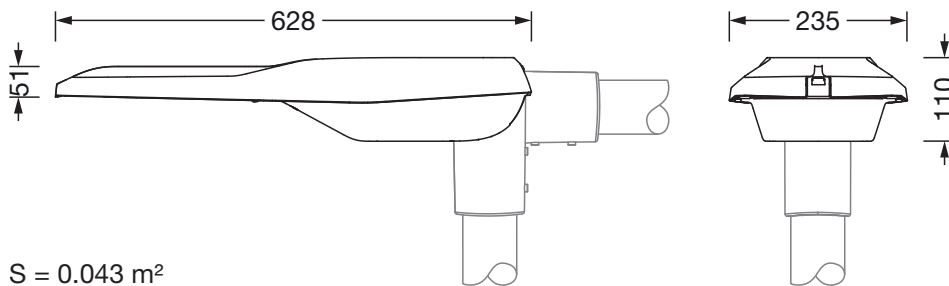

Montasje

- Montasjetype, montasjested: sideinngang, toppdel, på mast

Elektrisk tilkobling

- Nominell spenning: 220..240V, 50/60Hz, AC
- Støtspenningsfasthet: 10kV 1,2/50µs

Dimensjoner, Vekt

- Lengde: 628mm
- Bredde: 235mm
- Høyde: 110mm
- Vekt: 4,9kg
- Masttopp: mastflens for toppmål: 42mm (sidemontasje): 5XC10008XM4, 60/48mm (sidemontasje/toppmontasje): 5XC10108XM2, 76/60mm (sidemontasje/toppmontasje): 5XC10108XM1

Lysemisjon

- Lysemisjon: 0% ved 0° helling

Levetid

- Anslått levetid: 100000 t (L97/B10) ved OT = 25°C

Bestillingsnummer: 5XE2B41G08JB | GTIN (EAN): 4058352724606

Mål:

S = 0.043 m²