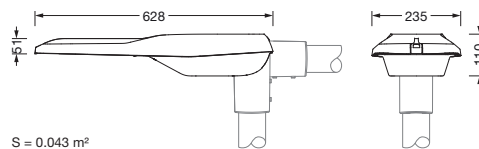

Bestykning: LED
Vekt (kg): 4,9
GTIN (EAN): 4058352724606