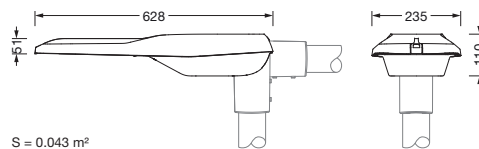

Bestykning: LED
Vekt (kg): 4,8
GTIN (EAN): 4058352726273