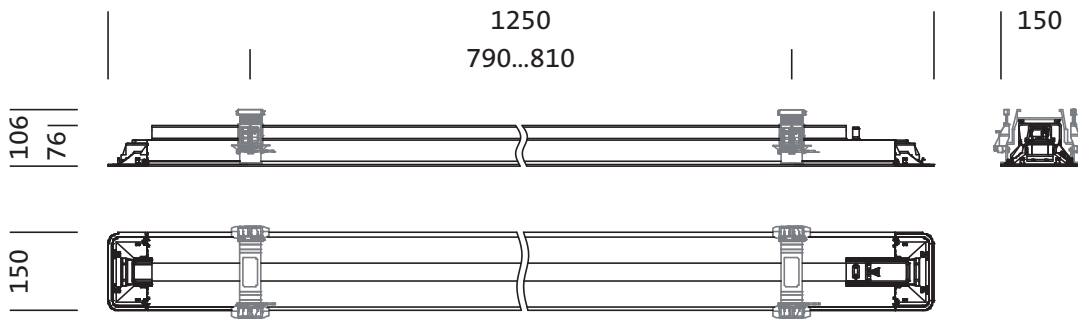

Bestillingsnummer: 5MT126D04WA | GTIN (EAN): 4058352335567

Mål: