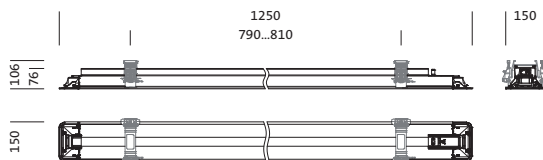

Bestillingsnummer: 5MT126D04WA | GTIN (EAN): 4058352335567

Produktbeskrivelse:

Taris® 21, kontorarmatur, primær lysstyring med wallwasher, primær avblending med mikroraster, primært lystekn. deksel: aksiallinse, fra PMMA, strukturert, lysutstråling: direkte spredende, primær lyskarakteristikk: asymmetrisk, monteringsstype: innfelling, LED, anslått lysfluks: 4.080lm, lysutbytte: 141lm/W, lysfarge: 840, fargetemperatur: 4000K, forkoblingsenhet: HF-DALI, med klemme, 5-polet, strømtilkobling: 230V, AC, 50Hz, anslått effekt: 29W, armaturhus, fra plast, hvit, modul: M625, lengde: 1.250mm, bredde: 144mm, høyde: 76mm, innfellingsdybde: 106mm, kapslingsgrad (totalt): IP20, beskyttelsesklasse (totalt): VK I (vernejording), kontrolltegn: CE, vernemerking: F, slagfasthet: IK02, tillatt driftsomgivelsestemperatur: 0..+35°C, norm: EN 50419, pakningsenhet: 1 stykk

IP 20

Bestykning: LED
Vekt (kg): 3,6
GTIN (EAN): 4058352335567