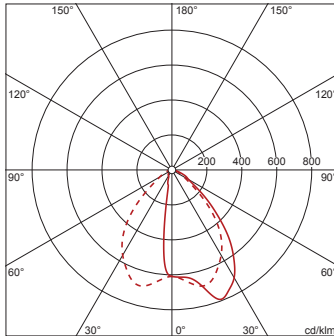

- Tilkobling: klemme, 5-polet
- Nominell spenning: 230V, 230..240V, 50Hz, AC

Dimensjoner, Vekt

- Lengde: 1250mm
- Bredde: 144mm
- Høyde: 76mm
- Innfellingsdybde: 106mm
- Vekt: 3,6kg

Levetid

- Anslått levetid: 50000 t (L80/B50) ved OT = 25°C

ϕ_d 100% ϕ_r 0%

Luminans (cd/m²)

	C 0/180	C 90/270
L ₈₀	7053	4945
L ₇₀	9637	6524
L ₆₅	11697	7557

UGR 25,4 23,7

X 4H Y 8H ρ 70/50/20 S 0,25H