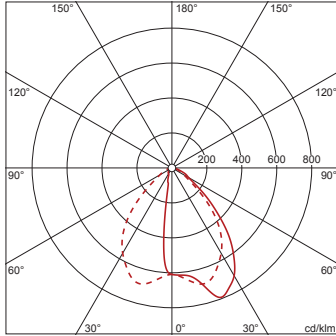

ϕ_N 4080 lm

ϕ_{\downarrow} 100% ϕ_{\uparrow} 0%

Luminans (cd/m²)

	C 0/180	C 90/270
L ₈₀	7053	4945
L ₇₀	9637	6524
L ₆₅	11697	7557

UGR 25,4 23,7

X 4H Y 8H ρ 70/50/20 S 0,25H