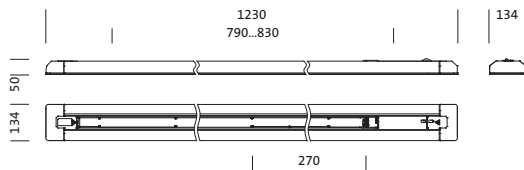

Bestillingsnummer: 5MT226D04WA | GTIN (EAN): 4058352335581

Produktbeskrivelse:

Taris® 21, kontorarmatur, primær lysstyring med wallwasher, primær avblending med mikroraster, primært lystekn. deksel: aksiallinse, fra PMMA, strukturert, lysutstråling: direkte spredende, primær lyskarakteristikk: asymmetrisk, monteringsstype: utenpåliggende, LED, anslått lysfluks: 4.080lm, lysutbytte: 141lm/W, lysfarge: 840, fargetemperatur: 4000K, forkoblingsenhet: HF-DALI, med klemme, 5-polet, strømtilkobling: 230V, AC, 50Hz, anslått effekt: 29W, armaturhus, fra plast, trafikkhvit (RAL 9016), lengde: 1.230mm, bredde: 134mm, høyde: 50mm, kapslingsgrad (totalt): IP20, beskyttelsesklasse (totalt): VK I (vernejording), kontrolltegn: CE, vernemerking: F, slagfasthet: IK02, tillatt driftsomgivelsestemperatur: 0..+35°C, norm: EN 50419, pakningsenhet: 1 stykk

IP 20

Bestykning: LED
Vekt (kg): 3,7
GTIN (EAN): 4058352335581