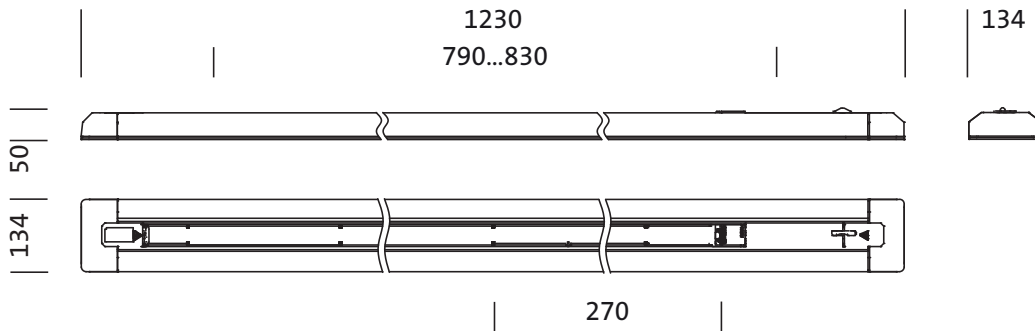

Bestillingsnummer: 5MT226D04WA | GTIN (EAN): 4058352335581

Mål: