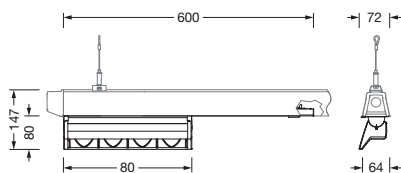

Bestillingsnummer: 51TH1WDD36XA | GTIN (EAN): 4058352329580

Produktbeskrivelse:

Licross Wallwasher, armaturinnsats, fra stålplate, galvanisert, båndlakkert, trafikkhvit (RAL 9016), reflektor, fra aluminiumprofil, trafikkhvit (RAL 9016), blinddeksel, fra PC/ABS, hvit, lengde: 600mm, bredde: 72mm, LED anslått lysfluks: 5.030lm, lysfarge: 830, SDCM (Standard Deviation of Colour Matching)MacAdam ≤ 3 SDCM (innledende), forkoblingsenhet: DALI, forkoblingsenhet: HF-DALI, med støpsel, 5-polet, med fasevalg, strømtilkobling: 220..240V, AC/DC, 50/60Hz, anslått effekt: 45W, fra plast, sølvbelagt, primær lyskarakteristikk: asymmetrisk, kapslingsgrad (totalt): IP20, beskyttelsesklasse (totalt): VK I (vernejording), kontrolltegn: CE, UKCA, pakningsenhet: 1 stykk

IP 20  

Bestykning: LED
 Vekt (kg): 1,5
 GTIN (EAN): 4058352329580

Bestillingsnummer: 51TH1WDD36XA | GTIN (EAN): 4058352329580

Detaljert teknisk beskrivelse:

Hovedegenskaper

- Produkttype: armaturinnsats
- Produktnavn: Licross Wallwasher
- Bestillingsnummer: 51TH1WDD36XA

Montasje

- Montasjetype, montasjested: innstikksmontering, i Licrossemonteringsskinnen
- Tillegg: kun egnet til bruk innendørs

Elektrisk tilkobling

- Tilkobling: støpsel, 5-polet, med fasevalg
- Nominell spenning: 220..240V, 50/60Hz, AC/DC

Dimensjoner, Vekt

- Lengde: 600mm
- Bredde: 72mm
- Vekt: 1,5kg

Levetid

- Anslått levetid: 50000 t (L80/B50) ved OT = 25°C

Bestillingsnummer: 51TH1WDD36XA | GTIN (EAN): 4058352329580

Mål:

Bestillingsnummer: 51TH1WDD36XA | GTIN (EAN): 4058352329580