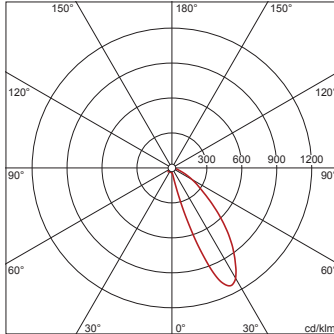

Bestillingsnummer: 51TH1WDD36XA | GTIN (EAN): 4058352329580

Planleggingsdata:

51TH1WDD36XA: 1x LED

4058352329580

51TH1WDD36XA

LED 3000 K | CRI $\geq$ 80 ϕ_{H} 5030 lm

ϕ_{L} 100% ϕ_{r} 0%

Luminans (cd/m²)

	C 0/180	C 90/270
L₈₀	17960	1646
L₇₀	37340	1756
L₆₅	59016	1973

UGR 35,2 32,1

X 4H Y 8H ρ 70/50/20 S 0,25H

Det er obligatorisk at monteringsanvisningene må følges når du planlegger og installerer den elektriske installasjonen (finner du på www.siteco.com)

Toleranser relatert til termiske, elektriske og fotometriske data i henhold til IEC 62722

Versjon 14.02.2026 – Med forbehold om endringer og feil – Påse at du alltid bruker siste versjon –