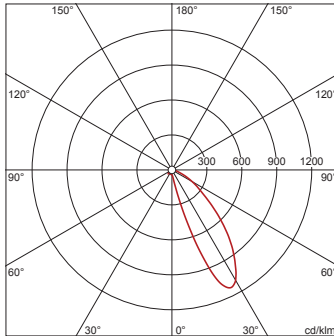

Bestillingsnummer: 51TH3WDD46XA | GTIN (EAN): 4058352329764

Planleggingsdata:

51TH3WDD46XA: 1x LED

4058352329764

51TH3WDD46XA

LED 4000 K | CRI $\geq$ 80

ϕ_{N} 5270 lm

ϕ_{d} 100% ϕ_{r} 0%

Luminans (cd/m²)

	C 0/180	C 90/270
L₈₀	18816	1725
L₇₀	39121	1840
L₆₅	61831	2067

UGR 35,4 32,3

X 4H Y 8H ρ 70/50/20 S 0,25H