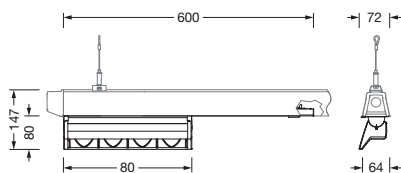

Bestillingsnummer: 51TH3WDD46XA | GTIN (EAN): 4058352329764

Produktbeskrivelse:

Licross Wallwasher, armaturinnsats, fra stålplate, båndlakkert, dypsvart (RAL 9005), reflektor, fra aluminiumprofil, dypsvart (RAL 9005), blinddeksel, fra PC/ABS, svart, lengde: 600mm, bredde: 72mm, LED anslått lysfluks: 5.270lm, lysfarge: 840, SDCM (Standard Deviation of Colour Matching)MacAdam \leq 3 SDCM (innledende), forkoblingsenhet: DALI, forkoblingsenhet: HF-DALI, med støpsel, 5-polet, med fasevalg, strømtilkobling: 220..240V, AC/DC, 50/60Hz, anslått effekt: 45W, fra plast, sølvbelagt, primær lyskarakteristikk: asymmetrisk, kapslingsgrad (totalt): IP20, beskyttelsesklasse (totalt): VK I (vernejording), kontrolltegn: CE, UKCA, pakningsenhet: 1 stykk

IP 20  

Bestykning: LED
 Vekt (kg): 1,5
 GTIN (EAN): 4058352329764

Bestillingsnummer: 51TH3WDD46XA | GTIN (EAN): 4058352329764

Detaljert teknisk beskrivelse:

Hovedegenskaper

- Produkttype: armaturinnsats
- Produktnavn: Licross Wallwasher
- Bestillingsnummer: 51TH3WDD46XA

Montasje

- Montasjetype, montasjested: innstikksmontering, i Licrossemonteringsskinnen
- Tillegg: kun egnet til bruk innendørs

Elektrisk tilkobling

- Tilkobling: støpsel, 5-polet, med fasevalg
- Nominell spenning: 220..240V, 50/60Hz, AC/DC

Dimensjoner, Vekt

- Lengde: 600mm
- Bredde: 72mm
- Vekt: 1,5kg

Levetid

- Anslått levetid: 50000 t (L80/B50) ved OT = 25°C

Bestillingsnummer: 51TH3WDD46XA | GTIN (EAN): 4058352329764

Mål:

Bestillingsnummer: 51TH3WDD46XA | GTIN (EAN): 4058352329764