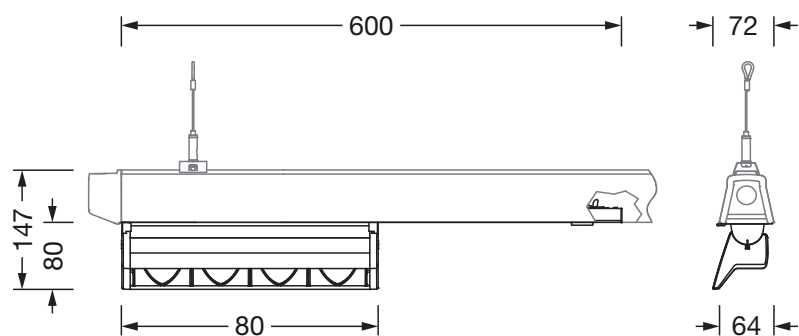

Montasje

- Montasjetype, montasjested: innstikksmontering, i Licrossemonteringsskinnen
- Tillegg: kun egnet til bruk innendørs

Elektrisk tilkobling

- Tilkobling: støpsel, 5-polet, med fasevalg
- Nominell spenning: 220..240V, 50/60Hz, AC/DC

Dimensjoner, Vekt

- Lengde: 600mm
- Bredde: 72mm
- Vekt: 1,5kg

Levetid

- Anslått levetid: 50000 t (L80/B50) ved OT = 25°C

Bestillingsnummer: 51TH3WDD46XA | GTIN (EAN): 4058352329764

Mål:

Bestillingsnummer: 51TH3WDD46XA | GTIN (EAN): 4058352329764