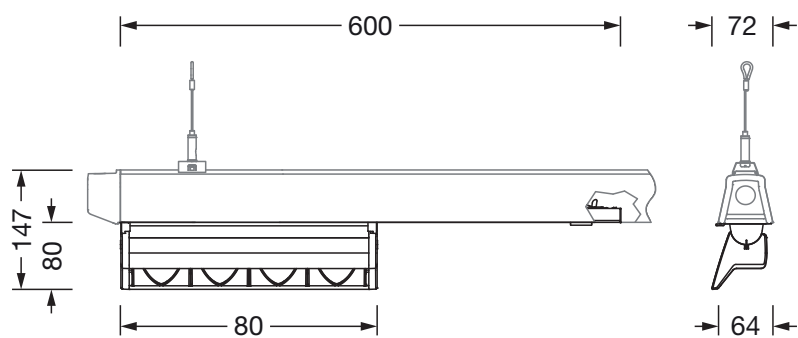

Montasje

- Montasjetype, montasjested: innstikksmontering, i Licrossemonteringsskinnen
- Tillegg: kun egnet til bruk innendørs

Elektrisk tilkobling

- Tilkobling: støpsel, 3-polet, med fasevalg
- Nominell spenning: 220..240V, 50/60Hz, AC/DC

Dimensjoner, Vekt

- Lengde: 600mm
- Bredde: 72mm
- Vekt: 1,5kg

Levetid

- Anslått levetid: 50000 t (L80/B50) ved OT = 25°C

Bestillingsnummer: 51TH1W7D36XA | GTIN (EAN): 4058352329559

Mål:

Bestillingsnummer: 51TH1W7D36XA | GTIN (EAN): 4058352329559