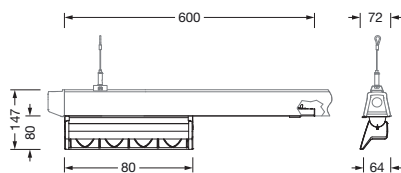

Bestillingsnummer: 51TH1W7D36XA | GTIN (EAN): 4058352329559

Produktbeskrivelse:

Licross Wallwasher, armaturinnsats, fra stålplate, galvanisert, båndlakkert, trafikkhvit (RAL 9016), reflektor, fra aluminiumprofil, trafikkhvit (RAL 9016), blinddeksel, fra PC/ABS, hvit, lengde: 600mm, bredde: 72mm, LED anslått lysfluks: 5.030lm, lysfarge: 830, SDCM (Standard Deviation of Colour Matching)MacAdam ≤ 3 SDCM (innledende), forkoblingsenhet: PÅ/AV, forkoblingsenhet: HF, med støpsel, 3-polet, med fasevalg, strømtilkobling: 220..240V, AC/DC, 50/60Hz, anslått effekt: 45W, fra plast, sølvbelagt, primær lyskarakteristikk: asymmetrisk, kapslingsgrad (totalt): IP20, beskyttelsesklasse (totalt): VK I (vernejording), kontrolltegn: CE, UKCA, pakningsenhet: 1 stykk

IP 20  

Bestykning: LED
 Vekt (kg): 1,5
 GTIN (EAN): 4058352329559

Det er obligatorisk at monteringsanvisningene må følges når du planlegger og installerer den elektriske installasjonen (finner du på www.siteco.com)

Dimensjoner, Vekt

- Lengde: 600mm
- Bredde: 72mm
- Vekt: 1,5kg

Levetid

- Anslått levetid: 50000 t (L80/B50) ved OT = 25°C

Bestillingsnummer: 51TH1W7D36XA | GTIN (EAN): 4058352329559

Mål:

Bestillingsnummer: 51TH1W7D36XA | GTIN (EAN): 4058352329559