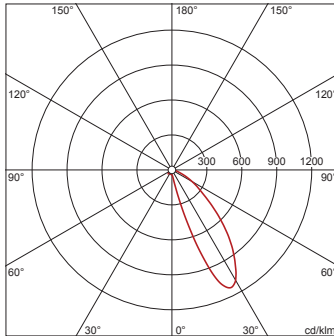

Bestillingsnummer: 51TH1W7D36XA | GTIN (EAN): 4058352329559

Planleggingsdata:

51TH1W7D36XA: 1x LED

4058352329559

51TH1W7D36XA

LED 3000 K | CRI $\geq$ 80 ϕ_{H} 5030 lm

ϕ_{L} 100% ϕ_{T} 0%

Luminans (cd/m²)

	C 0/180	C 90/270
L₈₀	17960	1646
L₇₀	37340	1756
L₆₅	59016	1973

UGR 35,2 32,1

X 4H Y 8H ρ 70/50/20 S 0,25H