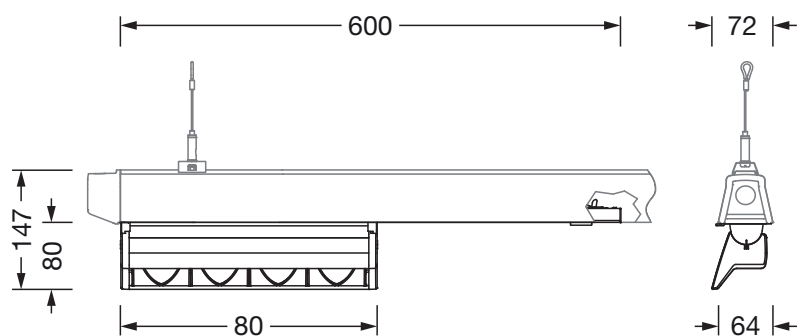

Montasje

- Montasjetype, montasjested: innstikksmontering, i Licrossemonteringsskinnen
- Tillegg: kun egnet til bruk innendørs

Elektrisk tilkobling

- Tilkobling: støpsel, 5-polet, med fasevalg
- Nominell spenning: 220..240V, 50/60Hz, AC/DC

Dimensjoner, Vekt

- Lengde: 600mm
- Bredde: 72mm
- Vekt: 1,5kg

Levetid

- Anslått levetid: 50000 t (L80/B50) ved OT = 25°C

Bestillingsnummer: 51TH3SDD36XA | GTIN (EAN): 4058352329641

Mål:

Bestillingsnummer: 51TH3SDD36XA | GTIN (EAN): 4058352329641