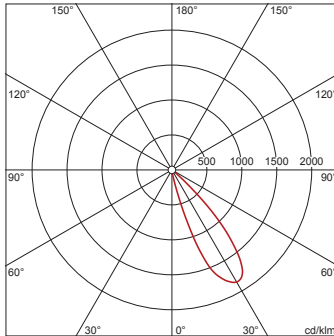

Bestillingsnummer: 51TH3SDD36XA | GTIN (EAN): 4058352329641

Planleggingsdata:

51TH3SDD36XA: 1x LED

4058352329641

51TH3SDD36XA

LED 3000 K | CRI $\geq$ 80 ϕ_{H} 5120 lm

ϕ_{L} 100% ϕ_{r} 0%

Luminans (cd/m²)

	C 0/180	C 90/270
L₈₀	223	527
L₇₀	1155	787
L₆₅	1431	952

UGR 34,3 29,8

X 4H Y 8H ρ 70/50/20 S 0,25H