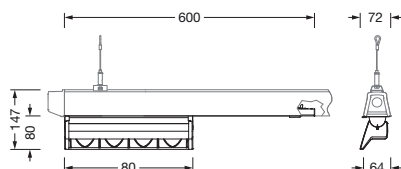

Bestillingsnummer: 51TH3SDD36XA | GTIN (EAN): 4058352329641

Produktbeskrivelse:

Licross Shelfwasher, armaturinnsett, fra stålplate, båndlakkert, dypsvart (RAL 9005), reflektor, fra aluminiumprofil, dypsvart (RAL 9005), blinddeksel, fra PC/ABS, svart, lengde: 600mm, bredde: 72mm, LED anslått lysfluks: 5.120lm, lysfarge: 830, SDCM (Standard Deviation of Colour Matching)MacAdam ≤ 3 SDCM (innledende), forkoblingsenhet: DALI, forkoblingsenhet: HF-DALI, med støpsel, 5-polet, med fasevalg, strømtilkobling: 220..240V, AC/DC, 50/60Hz, anslått effekt: 45W, fra plast, sølvbelagt, primær lyskarakteristikk: asymmetrisk, høyre, kapslingsgrad (totalt): IP20, beskyttelsesklasse (totalt): VK I (vernejording), kontrolltegn: CE, UKCA, pakningsenhet: 1 stykk

IP 20  

Bestykning:	LED
Vekt (kg):	1,5
GTIN (EAN):	4058352329641

Bestillingsnummer: 51TH3SDD36XA | GTIN (EAN): 4058352329641

Detaljert teknisk beskrivelse:

Hovedegenskaper

- Produkttype: armaturinnsats
- Produktnavn: Licross Shelfwasher
- Bestillingsnummer: 51TH3SDD36XA

Montasje

- Montasjetype, montasjested: innstikksmontering, i Licrossemonteringsskinnen
- Tillegg: kun egnet til bruk innendørs

Elektrisk tilkobling

- Tilkobling: støpsel, 5-polet, med fasevalg
- Nominell spenning: 220..240V, 50/60Hz, AC/DC

Dimensjoner, Vekt

- Lengde: 600mm
- Bredde: 72mm
- Vekt: 1,5kg

Levetid

- Anslått levetid: 50000 t (L80/B50) ved OT = 25°C

Bestillingsnummer: 51TH3SDD36XA | GTIN (EAN): 4058352329641

Mål:

Bestillingsnummer: 51TH3SDD36XA | GTIN (EAN): 4058352329641