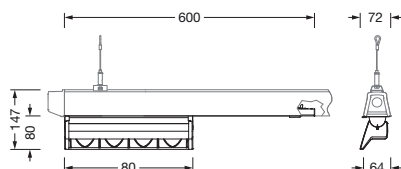

Bestillingsnummer: 51TH3SDD46XA | GTIN (EAN): 4058352329665

Produktbeskrivelse:

Licross Shelfwasher, armaturinnsett, fra stålplate, båndlakkert, dypsvart (RAL 9005), reflektor, fra aluminiumprofil, dypsvart (RAL 9005), blinddeksel, fra PC/ABS, svart, lengde: 600mm, bredde: 72mm, LED anslått lysfluks: 5.360lm, lysfarge: 840, SDCM (Standard Deviation of Colour Matching)MacAdam ≤ 3 SDCM (innledende), forkoblingsenhet: DALI, forkoblingsenhet: HF-DALI, med støpsel, 5-polet, med fasevalg, strømtilkobling: 220..240V, AC/DC, 50/60Hz, anslått effekt: 45W, fra plast, sølvbelagt, primær lyskarakteristikk: asymmetrisk, høyre, kapslingsgrad (totalt): IP20, beskyttelsesklasse (totalt): VK I (vernejording), kontrolltegn: CE, UKCA, pakningsenhet: 1 stykk

IP 20  

Bestykning:	LED
Vekt (kg):	1,5
GTIN (EAN):	4058352329665

Bestillingsnummer: 51TH3SDD46XA | GTIN (EAN): 4058352329665

Detaljert teknisk beskrivelse:

Hovedegenskaper

- Produkttype: armaturinnsats
- Produktnavn: Licross Shelfwasher
- Bestillingsnummer: 51TH3SDD46XA

Dimensjoner, Vekt

- Lengde: 600mm
- Bredde: 72mm
- Vekt: 1,5kg

Levetid

- Anslått levetid: 50000 t (L80/B50) ved OT = 25°C

Bestillingsnummer: 51TH3SDD46XA | GTIN (EAN): 4058352329665

Mål:

Bestillingsnummer: 51TH3SDD46XA | GTIN (EAN): 4058352329665

	C 0/180	C 90/270
L ₈₀	234	552
L ₇₀	1209	824
L ₆₅	1498	997

UGR 34,5 29,9

X 4H Y 8H ρ 70/50/20 S 0,25H