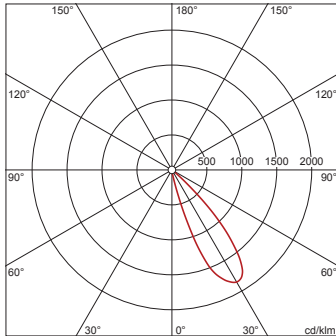

Bestillingsnummer: 51TH3SDD46XA | GTIN (EAN): 4058352329665

Planleggingsdata:

51TH3SDD46XA: 1x LED

4058352329665

51TH3SDD46XA

LED 4000 K | CRI $\geq$ 80

ϕ_{N} 5360 lm

ϕ_{d} 100% ϕ_{r} 0%

Luminans (cd/m²)

	C 0/180	C 90/270
L₈₀	234	552
L₇₀	1209	824
L₆₅	1498	997

UGR 34,5 29,9

X 4H Y 8H ρ 70/50/20 S 0,25H