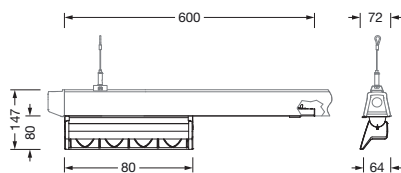

Bestillingsnummer: 51TH3WDD36XA | GTIN (EAN): 4058352329740

Produktbeskrivelse:

Licross Wallwasher, armaturinnsats, fra stålplate, båndlakkert, dypsvart (RAL 9005), reflektor, fra aluminiumprofil, dypsvart (RAL 9005), blinddeksel, fra PC/ABS, svart, lengde: 600mm, bredde: 72mm, LED anslått lysfluks: 5.030lm, lysfarge: 830, SDCM (Standard Deviation of Colour Matching)MacAdam ≤ 3 SDCM (innledende), forkoblingsenhet: DALI, forkoblingsenhet: HF-DALI, med støpsel, 5-polet, med fasevalg, strømtilkobling: 220..240V, AC/DC, 50/60Hz, anslått effekt: 45W, fra plast, sølvbelagt, primær lyskarakteristikk: asymmetrisk, kapslingsgrad (totalt): IP20, beskyttelsesklasse (totalt): VK I (vernejording), kontrolltegn: CE, UKCA, pakningsenhet: 1 stykk

IP 20

Bestykning:	LED
Vekt (kg):	1,5
GTIN (EAN):	4058352329740