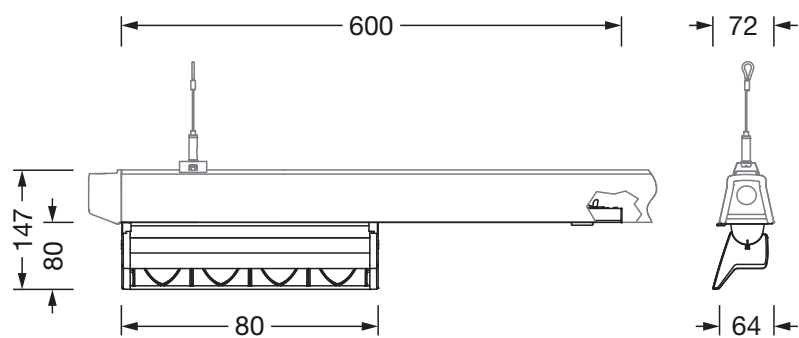

Bestillingsnummer: 51TH3WDD36XA | GTIN (EAN): 4058352329740

Mål: