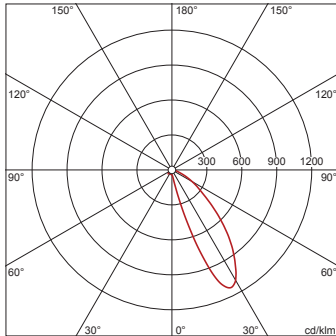

Bestillingsnummer: 51TH3WDD36XA | GTIN (EAN): 4058352329740

Planleggingsdata:

51TH3WDD36XA: 1x LED

4058352329740

51TH3WDD36XA

LED 3000 K | CRI $\geq$ 80 ϕ_{H} 5030 lm

ϕ_{L} 100% ϕ_{T} 0%

Luminans (cd/m²)

	C 0/180	C 90/270
L₈₀	17960	1646
L₇₀	37340	1756
L₆₅	59016	1973

UGR 35,2 32,1

X 4H Y 8H ρ 70/50/20 S 0,25H