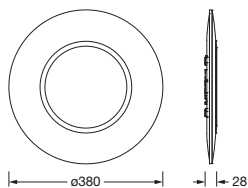

Bestillingsnummer: 5MD530CL18TW | GTIN (EAN): 4058352408407

Produktbeskrivelse:

Rondel 21, vegg- og takarmatur, fra PC, opal, lysutstråling: direkte spredende, monteringsstype: utenpåliggende, LED, anslått lysfluks: 1.710lm, lysutbytte: 82lm/W, lysfarge: 8tw, fargetemperatur: 2700..6500K, forkoblingsenhet: HF, med klemme, 2-polet, strømtilkobling: 220..240V, AC, 50/60Hz, anslått effekt: 22W, armaturhus, rund, fra stålplate, pulverbelagt, hvit, diameter: 380mm, høyde: 28mm, deksel, fra PC, grafitt (RAL 7037), kapslingsgrad (totalt): IP40, beskyttelsesklasse (totalt): VK II (verneisolert), kontrolltegn: CE, slagfasthet: IK03, tillatt driftsomgivelsestemperatur: -20..+40°C, pakningsenhet: 1 stykk

IP 40 IK 03  

Bestykning: LED
Vekt (kg): 1,3
GTIN (EAN): 4058352408407

Bestillingsnummer: 5MD530CL18TW | GTIN (EAN): 4058352408407

Detaljert teknisk beskrivelse:

Hovedegenskaper

- Systemfamilie: SITECO Connect 31 Wireless
- Produkttype: vegg- og takarmatur
- Produktnavn: Rondel 21
- Bestillingsnummer: 5MD530CL18TW

Materiale, Farge

- armaturhus: stålplate, pulverbelagt, hvit, rund
- Fargespesifikasjon: hvit
- deksel: PC, grafitt (RAL 7037)
- Fargespesifikasjon: grafitt (RAL 7037)

Montasje

- Montasjetype, montasjested: utenpåliggende, på taket, på veggen
- Tillegg: kun egnet til bruk innendørs

Elektrisk tilkobling

- Tilkobling: klemme, 2-polet
- Nominell spenning: 220..240V, 50/60Hz, AC

Dimensjoner, Vekt

- Diameter: 380mm
- Høyde: 28mm
- Vekt: 1,3kg

Levetid

- Anslått levetid: 50000 t (L70/B50) ved OT = 25°C