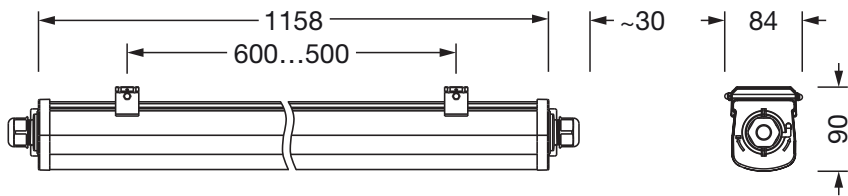

Elektrisk tilkobling

- Tilkobling: klemme, 5+1-polet, maks. $2,5\text{mm}^2$
- Nominell spenning: 220..240V, 50/60Hz, AC
- Gjennomgående ledningsføring: 3x $2,5\text{mm}^2$ + 3x $1,5\text{mm}^2$

Dimensjoner, Vekt

- Lengde: 1158mm
- Bredde: 68mm
- Høyde: 76mm
- Vekt: 1,3kg

Levetid

- Anslått levetid: 50000 t (L80/B50) ved OT = 25°C

Bestillingsnummer: 51FA20DK430B | GTIN (EAN): 4058352419564

Mål:

Bestillingsnummer: 51FA20DK430B | GTIN (EAN): 4058352419564