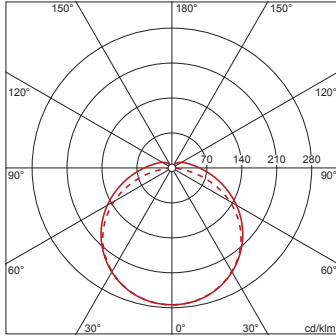

Bestillingsnummer: 51FA20DK430B | GTIN (EAN): 4058352419564

Planleggingsdata:

51FA20DK430B: 1x LED

4058352419564

51FA20DK430B

LED 4000 K | CRI $\geq$ 80 ϕ_{N} 3000 lm

$\phi_{\downarrow}$ 91% $\phi_{\uparrow}$ 9%

Luminans (cd/m²)

	C 0/180	C 90/270
L₈₀	6517	7128
L₇₀	7046	10003
L₆₅	7400	10666

UGR 25 24.2

X 4H Y 8H ρ 70/50/20 S 0,25H