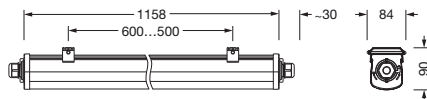

Bestillingsnummer: 51FA20DK430B | GTIN (EAN): 4058352419564

Produktbeskrivelse:

Monsun® 31, våtromsarmatur, primært lystekn. deksel: diffusor, fra PC, satinert, lysutstråling: direkte spredende, primær lyskarakteristikk: symmetrisk, monteringsstype: utenpåliggende, LED, anslått lysfluks: 3.000lm, lysutbytte: 136lm/W, lysfarge: 840, fargetemperatur: 4000K, forkoblingsenhet: HF, med klemme, 5+1-polet, maks. 2,5mm², gjennomgående ledningsføring: 3x 2,5mm² + 3x 1,5mm², strømtilkobling: 220..240V, AC, 50/60Hz, anslått effekt: 22W, armaturhus, armaturhus, fra PC, lysegrå (RAL 7035), lengde: 1.158mm, bredde: 68mm, høyde: 76mm, kapslingsgrad (totalt): IP66, beskyttelsesklasse (totalt): VK II (verneisolert), kontrolltegn: CE, ENEC, UKCA, vernemerking: D, slagfasthet: IK08, tillatt driftsomgivelsestemperatur: -20..+40°C, oppfyller kravene til IFS (International Featured Standards) når det gjelder sikkerhet og kvalitet i matvareindustrien, kontakt din salgsrådgiver før du bruker armaturene i applikasjoner med uklar kjemisk eksponering, store temperatursvingninger eller kondensdannende fuktighet, pakkingsenhet: 1 stykk

Bestykning: LED
Vekt (kg): 1,3
GTIN (EAN): 4058352419564