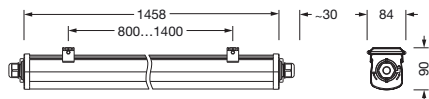

Bestillingsnummer: 51FA20DP430B | GTIN (EAN): 4058352419588

Produktbeskrivelse:

Monsun® 31, våtromsarmatur, primært lystekn. deksel: diffusor, fra PC, satinert, lysutstråling: direkte spredende, primær lyskarakteristikk: symmetrisk, monteringsstype: utenpåliggende, LED, anslått lysfluks: 3.800lm, lysutbytte: 136lm/W, lysfarge: 840, fargetemperatur: 4000K, forkoblingsenhet: HF, med klemme, 5+1-polet, maks. 2,5mm², gjennomgående ledningsføring: 3x 2,5mm² + 3x 1,5mm², strømtilkobling: 220..240V, AC, 50/60Hz, anslått effekt: 28W, armaturhus, armaturhus, fra PC, lysegrå (RAL 7035), lengde: 1.458mm, bredde: 68mm, høyde: 76mm, kapslingsgrad (totalt): IP66, beskyttelsesklasse (totalt): VK II (verneisolert), kontrolltegn: CE, ENEC, UKCA, vernemerking: D, slagfasthet: IK08, tillatt driftsomgivelsestemperatur: -20..+40°C, oppfyller kravene til IFS (International Featured Standards) når det gjelder sikkerhet og kvalitet i matvareindustrien, kontakt din salgsrådgiver før du bruker armaturene i applikasjoner med uklar kjemisk eksponering, store temperatursvingninger eller kondensdannende fuktighet, pakkingsenhet: 1 stykk

Bestykning: LED
 Vekt (kg): 1,5
 GTIN (EAN): 4058352419588

Bestillingsnummer: 51FA20DP430B | GTIN (EAN): 4058352419588

Detaljert teknisk beskrivelse:

Hovedegenskaper

- Produkttype: våtromsarmatur
- Produktnavn: Monsun® 31
- Bestillingsnummer: 51FA20DP430B

Elektrisk tilkobling

- Tilkobling: klemme, 5+1-polet, maks. $2,5\text{mm}^2$
- Nominell spenning: 220..240V, 50/60Hz, AC
- Gjennomgående ledningsføring: 3x $2,5\text{mm}^2$ + 3x $1,5\text{mm}^2$

Dimensjoner, Vekt

- Lengde: 1458mm
- Bredde: 68mm
- Høyde: 76mm
- Vekt: 1,5kg

Levetid

- Anslått levetid: 50000 t (L80/B50) ved OT = 25°C

Bestillingsnummer: 51FA20DP430B | GTIN (EAN): 4058352419588

Mål:

Bestillingsnummer: 51FA20DP430B | GTIN (EAN): 4058352419588