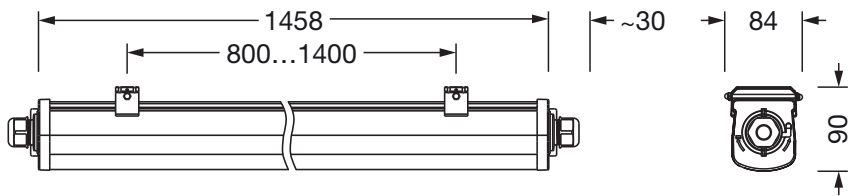

Elektrisk tilkobling

- Tilkobling: klemme, 5+1-polet, maks. $2,5\text{mm}^2$
- Nominell spenning: 220..240V, 50/60Hz, AC
- Gjennomgående ledningsføring: 3x $2,5\text{mm}^2$ + 3x $1,5\text{mm}^2$

Dimensjoner, Vekt

- Lengde: 1458mm
- Bredde: 68mm
- Høyde: 76mm
- Vekt: 1,5kg

Levetid

- Anslått levetid: 50000 t (L80/B50) ved OT = 25°C

Bestillingsnummer: 51FA20DP430B | GTIN (EAN): 4058352419588

Mål:

Bestillingsnummer: 51FA20DP430B | GTIN (EAN): 4058352419588