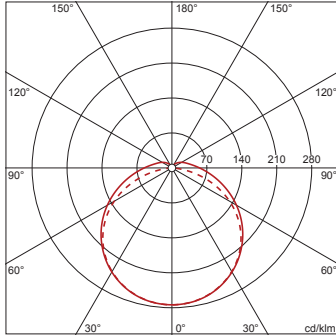

Bestillingsnummer: 51FA20DP430B | GTIN (EAN): 4058352419588

Planleggingsdata:

51FA20DP430B: 1x LED

4058352419588

51FA20DP430B

LED 4000 K | CRI $\geq$ 80 ϕ_{N} 3800 lm

$\phi_{\downarrow}$ 91% $\phi_{\uparrow}$ 9%

Luminans (cd/m²)

	C 0/180	C 90/270
L₈₀	6523	7134
L₇₀	7053	10012
L₆₅	7407	10676

UGR 25 24.2

X 4H Y 8H ρ 70/50/20 S 0,25H