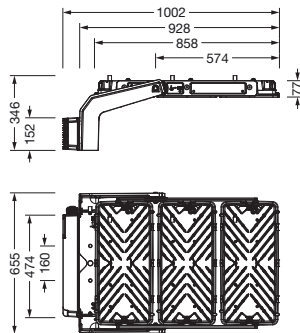

Bestillingsnummer: 5XA779228M01AA | GTIN (EAN): 4058352607404

Produktbeskrivelse:

Floodlight FL 11 maxi pro flomlys; lysstyring med linse fra PMMA; skjermglass fra herdet sikkerhetsglass, klar; lysfordeling: RS12, rotasjonssymmetrisk direkte spredende, LEDfargetemperatur: 5700K, anslått lysfluks: 158.010lm, fargegjengivelse: CRI > 80, lysfarge: 857; lysutbytte: 114lm/W; lysstyrkestyring: DMX+RDM; med klemme, 6-polet, maks. 2,5mm², strømtilkobling: 220..240V/380..400V AC, 50/60Hz, støtspenningsfasthet: linje til bakken: 10kV, HF kan skiftes ut enkeltvis, LED-enhet uten ESD-omgivelse utskiftbar, støvtett LED-modul, dimmeområde 10..100%; 1388W flomlys med 3x LED-enhet fra aluminium presstøpt, ubehandlet natur; lengde: 1.003mm / bredde: 651mm / høyde: 338mm; festeboyle, fra aluminium presstøpt, ubehandlet, natur, utstyr: Power, kapslingsgrad (totalt): IP66; beskyttelsesklasse (totalt): VK I (vernejording); kontrolltegn: CE; ballsikkerhet: ballsikker, slagfasthet: IK07; kun for utendørs bruk, nominell omgivelsestemperatur 10°C, tillatt driftsomgivelsestemperatur: -40..+30°C, tillatt lagertemperatur: -40..+85°C; pakningsenhet: 1 stykk

IP 66 IK 07   CE

| | |
|-------------|---------------|
| Bestykning: | LED |
| Vekt (kg): | 29,4 |
| GTIN (EAN): | 4058352607404 |

Det er obligatorisk at monteringsanvisningene må følges når du planlegger og installerer den elektriske installasjonen (finner du på www.siteco.com)

Dimensjoner, Vekt

- Lengde: 1003mm
- Bredde: 651mm
- Høyde: 338mm
- Vekt: 29,4kg

Lysemisjon

- Lysemisjon: 0% ved 0° helling

Levetid

- Anslått levetid: 10000 t (L96/B10) ved OT = 10°C, 75000 t (L80/B10) ved OT = 10°C