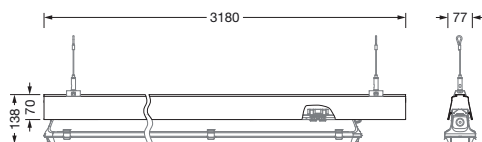

Bestillingsnummer: 58FS002 | GTIN (EAN): 4058352474976

Produktbeskrivelse:

Licross® montasjeskinne, monteringsskinne, fra stålplate, galvanisert, båndlakkert, hvit, 2 lengder, lengde: 3.180 mm, bredde: 64 mm, høyde: 67mm, kontrolltegn: CE, pakningsenhet: 1 stykk

CE

Vekt (kg): 3,5
GTIN (EAN): 4058352474976

Bestillingsnummer: 58FS002 | GTIN (EAN): 4058352474976

Detaljert teknisk beskrivelse:

Hovedegenskaper

- Produkttype: monteringsskinne
- Produktnavn: Licross® montasjeskinne
- Bestillingsnummer: 58FS002

Montasje

- Montasjetype, montasjested: nedhengt montering, utenpåliggende, på taket
- Anordning: enkelanordning/rekkemontering

Dimensjoner, Vekt

- Lengde: 3180mm
- Bredder: 64mm
- Høyde: 67mm
- Vekt: 3,5kg