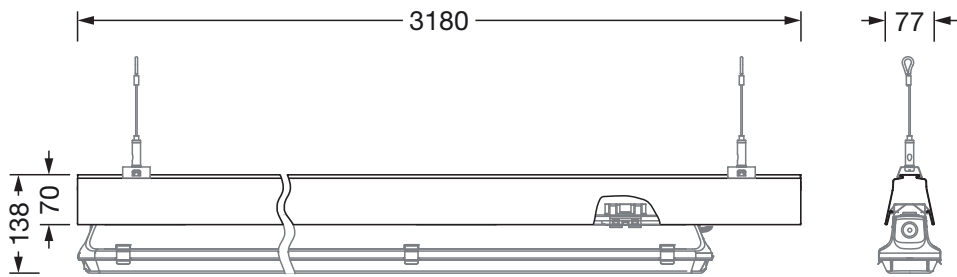

Bestillingsnummer: 58FS002 | GTIN (EAN): 4058352474976

Produktbeskrivelse:

Licross® montasjeskinne, monteringsskinne, fra stålplate, galvanisert, båndlakkert, hvit, 2 lengder, lengde: 3.180 mm, bredde: 64 mm, høyde: 67mm, kontrolltegn: CE, pakningsenhet: 1 stykk

Montasje

- Montasjetype, montasjested: nedhengt montering, utenpåliggende, på taket
- Anordning: enkelanordning/rekkemontering

Dimensjoner, Vekt

- Lengde: 3180mm
- Bredder: 64mm
- Høyde: 67mm
- Vekt: 3,5kg

Bestillingsnummer: 58FS002 | GTIN (EAN): 4058352474976

Mål:

Det er obligatorisk at monteringsanvisningene må følges når du planlegger og installerer den elektriske installasjonen (finner du på www.siteco.com)
Toleranser relatert til termiske, elektriske og fotometriske data i henhold til IEC 62722
Versjon 16.02.2024 – Med forbehold om endringer og feil – Påse at du alltid bruker siste versjon –