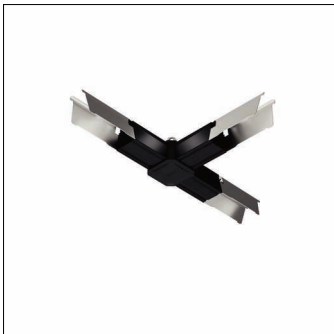

Bestillingsnummer: 59TR3CT | GTIN (EAN): 4058352487082

**Produktbeskrivelse:**

Licross®, T-stykke, festeskinneelement, fra stål, galvanisert, lakkert, dypsvart matt (RAL 9005), lengde: 300mm, bredde: 197mm, høyde: 67mm, blinddeksel, fra PC/ABS, dypsvart (RAL 9005), kobling, fra stål, galvanisert, kapslingsgrad (totalt): for kapslingsgrad IP20/IP40, kontrolltegn: CE, UKCA, pakningsenhet: 1 stykk

### Hovedegenskaper

- Produkttype: T-stykke
- Produktnavn: Licross®
- Bestillingsnummer: 59TR3CT

### Materiale, Farge

- festeskinneelement: stål, galvanisert, lakkert, dypsvart matt (RAL 9005)
- Fargespesifikasjon: dypsvart matt (RAL 9005)
- blinddeksel: PC/ABS, dypsvart (RAL 9005)
- Fargespesifikasjon: dypsvart (RAL 9005)
- kobling: stål, galvanisert, kobling forhåndsmontert på festeskinne
- Antall: 3 stykk

### Dimensjoner, Vekt

- Lengde: 300mm
- Bredde: 197mm
- Høyde: 67mm
- Vekt: 2,0kg