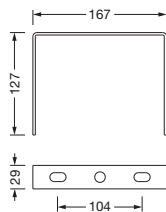

Bestillingsnummer: 59HP92001 | GTIN (EAN): 4058352475867

Produktbeskrivelse:

Highbay 42 S/L, festeboyle, monteringsstype: utenpåliggende, festeboyle, fra stål, svart, bredde: 166mm, høyde: 127mm, pakningsenhet: 1 stykk

Vekt (kg): 0,4
GTIN (EAN): 4058352475867

Bestillingsnummer: 59HP92001 | GTIN (EAN): 4058352475867

Detaljert teknisk beskrivelse:

Hovedegenskaper

- Produkttype: festebøyle
- Produktnavn: Highbay 42 S/L
- Bestillingsnummer: 59HP92001

Materiale, Farge

- festebøyle: stål, svart
- Fargespesifikasjon: svart

Montasje

- Montasjetype, montasjested:
utenpåliggende, på taket

Dimensjoner, Vekt

- Bredde: 166mm
- Høyde: 127mm
- Vekt: 0,4kg

Bestillingsnummer: 59HP92001 | GTIN (EAN): 4058352475867