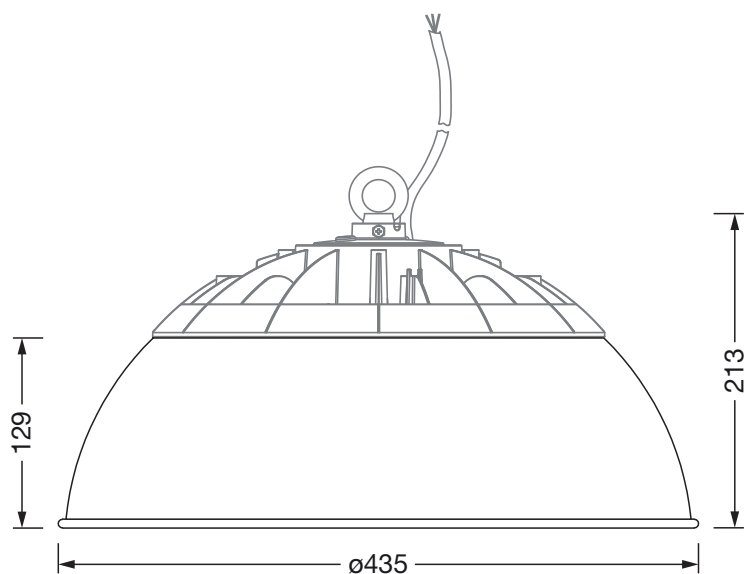

## Produktbeskrivelse:

Highbay 42 S/L, reflektor, primær lysstyring med reflektor, fra aluminium, Alu-Soft, lysutstråling: direkte spredende, primær lyskarakteristikk: rotasjonssymmetrisk, monteringsstype: utenpåliggende, diameter: 435mm, høyde: 130mm, pakningsenhet: 1 stykk

#### Dimensjoner, Vekt

- Diameter: 435mm
- Høyde: 130mm
- Vekt: 0,4kg

Bestillingsnummer: 59HP91003 | GTIN (EAN): 4058352475843

**Mål:**

Det er obligatorisk at monteringsanvisningene må følges når du planlegger og installerer den elektriske installasjonen (finn du på [www.siteco.com](http://www.siteco.com))