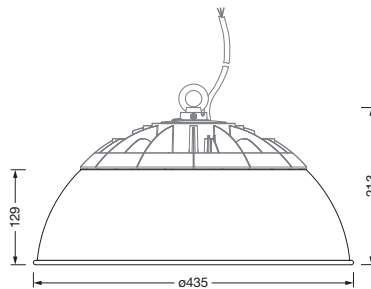

Bestillingsnummer: 59HP91003 | GTIN (EAN): 4058352475843

Produktbeskrivelse:

Highbay 42 S/L, reflektor, primær lysstyring med reflektor, fra aluminium, Alu-Soft, lysutstråling: direkte spredende, primær lyskarakteristikk: rotasjonssymmetrisk, monteringsstype: utenpåliggende, diameter: 435mm, høyde: 130mm, pakningsenhet: 1 stykk

Vekt (kg): 0,4
GTIN (EAN): 4058352475843