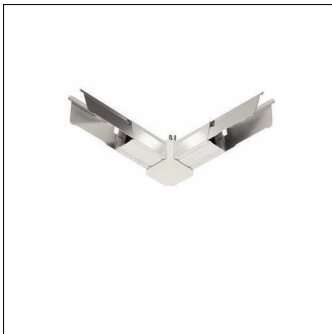

Bestillingsnummer: 59TR1CL | GTIN (EAN): 4058352487020

Produktbeskrivelse:

Licross®, L-stykke, festeskinneelement, fra stål, galvanisert, lakkert, hvit, lengde: 197mm, bredde: 197mm, høyde: 67mm, blinddeksel, fra PC/ABS, hvit, kobling, fra stål, galvanisert, kapslingsgrad (totalt): for kapslingsgrad IP20/IP40, kontrolltegn: CE, UKCA, pakningsenhet: 1 stykk

CE

Vekt (kg): 1,5
GTIN (EAN): 4058352487020

Bestillingsnummer: 59TR1CL | GTIN (EAN): 4058352487020

Detaljert teknisk beskrivelse:

Hovedegenskaper

- Produkttype: L-stykke
- Produktnavn: Licross®
- Bestillingsnummer: 59TR1CL

Sertifikater, Standarder

- Kapslingsklasse: for kapslingsgrad IP20/IP40
- Testmerking, merking: CE, UKCA

Materiale, Farge

- festeskinneelement: stål, galvanisert, lakkert, hvit
- Fargespesifikasjon: hvit
- blinddeksel: PC/ABS, hvit
- Fargespesifikasjon: hvit
- kobling: stål, galvanisert, kobling forhåndsmontert på festeskinne
- Antall: 2 stykk

Montasje

- Tillegg: med sikkerhetskrok (med høydejustering), Ø 6mm, for oppheng ved sentral knutepunkt

Dimensjoner, Vekt

- Lengde: 197mm
- Bredde: 197mm
- Høyde: 67mm
- Vekt: 1,5kg