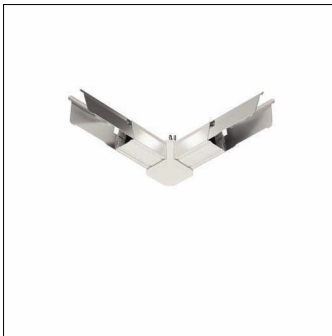

Bestillingsnummer: 59TR1CL | GTIN (EAN): 4058352487020

Produktbeskrivelse:

Licross®, L-stykke, festeskinneelement, fra stål, galvanisert, lakkert, hvit, lengde: 197mm, bredde: 197mm, høyde: 67mm, blinddeksel, fra PC/ABS, hvit, kobling, fra stål, galvanisert, kapslingsgrad (totalt): for kapslingsgrad IP20/IP40, kontrolltegn: CE, UKCA, pakningsenhet: 1 stykk

CE

Vekt (kg): 1,5
GTIN (EAN): 4058352487020

Bestillingsnummer: 59TR1CL | GTIN (EAN): 4058352487020

Detaljert teknisk beskrivelse:

Hovedegenskaper

- Produkttype: L-stykke
- Produktnavn: Licross®
- Bestillingsnummer: 59TR1CL

Sertifikater, Standarder

- Kapslingsklasse: for kapslingsgrad IP20/IP40
- Testmerking, merking: CE, UKCA

Materiale, Farge

- festeskinneelement: stål, galvanisert, lakkert, hvit
- Fargespesifikasjon: hvit
- blinddeksel: PC/ABS, hvit
- Fargespesifikasjon: hvit
- kobling: stål, galvanisert, kobling forhåndsmontert på festeskinne
- Antall: 2 stykk

Montasje

- Tillegg: med sikkerhetskrok (med høydejustering), Ø 6mm, for oppheng ved sentral knutepunkt

Dimensjoner, Vekt

- Lengde: 197mm
- Bredde: 197mm
- Høyde: 67mm
- Vekt: 1,5kg