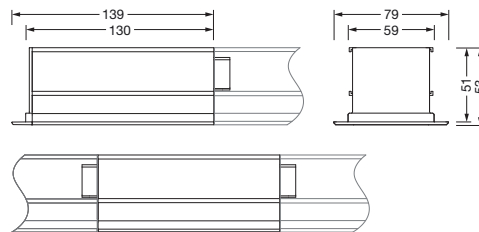

Bestillingsnummer: 59MX1AW000WA | GTIN (EAN): 4058352608739

Produktbeskrivelse:

Silica 21kontroller, master, lokal kontroll - autonom frittstående sensorteknologi, dimbar, monteringsanordning: enkelanordning/rekkemontering, monteringsstype: innstikksmontering, monteringssted: på armatur, fra ekstrudert aluminiumprofil, kapslingsgrad (totalt): IP20, beskyttelsesklasse (totalt): VK I (vernejording), kontrolltegn: CE, pakningsenhet: 1 stykk

IP 20  

Vekt (kg): 0,3
GTIN (EAN): 4058352608739

Bestillingsnummer: 59MX1AW000WA | GTIN (EAN): 4058352608739

Detaljert teknisk beskrivelse:

Hovedegenskaper

- Systemfamilie: SITECO Connect 31 Wireless
- Produkttype: styreenhet
- Produktnavn: Silica 21
- Bestillingsnummer: 59MX1AW000WA

Dimensjoner, Vekt

- Lengde: 139mm
- Bredde: 53mm
- Høyde: 54mm
- Vekt: 0,3kg

Bestillingsnummer: 59MX1AW000WA | GTIN (EAN): 4058352608739

Mål: