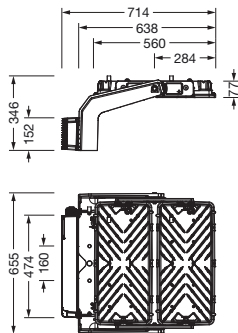

Bestillingsnummer: 5XA779218M01BA | GTIN (EAN): 4058352607312

Produktbeskrivelse:

Floodlight FL 11 maxi flomlys; lysstyring med linse fra PMMA; skjermglass fra herdet sikkerhetsglass, klar; lysfordeling: RS12, rotasjonssymmetrisk direkte spredende, LEDfargetemperatur: 5700K, anslått lysfluks: 93.630lm, fargegjengivelse: CRI > 80, lysfarge: 857; lysutbytte: 126lm/W; lysstyrkestyring: DMX+RDM; med klemme, 6-polet, maks. 2,5mm², strømtilkobling: 220..240V/380..400V AC, 50/60Hz, støtspenningsfasthet: linje til bakken: 10kV, HF kan skiftes ut enkeltvis, LED-enhet uten ESD-omgivelse utskiftbar, støvtett LED-modul, dimmeområde 10..100%; 743W flomlys med 2x LED-enhet fra aluminium presstøpt, ubehandlet natur; lengde: 713mm / bredde: 651mm / høyde: 338mm; festeboyle, fra aluminium presstøpt, ubehandlet, natur, utstyr: Longlife, kapslingsgrad (totalt): IP66; beskyttelsesklasse (totalt): VK I (vernejording); kontrolltegn: CE; ballsikkerhet: ballsikker, slagfasthet: IK07; kun for utendørs bruk, nominell omgivelsestemperatur 10°C, tillatt driftsomgivelsestemperatur: -40..+40°C, tillatt lagertemperatur: -40..+85°C; pakningsenhet: 1 stykk

IP 66 IK 07   CE

Bestykning: LED
 Vekt (kg): 23,1
 GTIN (EAN): 4058352607312

Bestillingsnummer: 5XA779218M01BA | GTIN (EAN): 4058352607312

Detaljert teknisk beskrivelse:

Hovedegenskaper

- Produkttype: flomlys
- Produktnavn: Floodlight FL 11 maxi
- Bestillingsnummer: 5XA779218M01BA

Lysteknikk | Bestykning | Forkoblingsenhet

Komponenter 1

Lysteknikk:

- Lysstyring: linse fra PMMA
- Deksel: skjermglass, klar
- Lysfordeling: RS12
- Symmetri: rotasjonssymmetrisk
- Lysutstråling: direkte strålende

Dimensjoner, Vekt

- Lengde: 713mm
- Bredde: 651mm
- Høyde: 338mm
- Vekt: 23,1kg

Lysemisjon

- Lysemisjon: 0% ved 0° helling

Levetid

- Anslått levetid: 50000 t (L95/B10) ved OT = 25°C, 100000 t (L96/B10) ved OT = 10°C