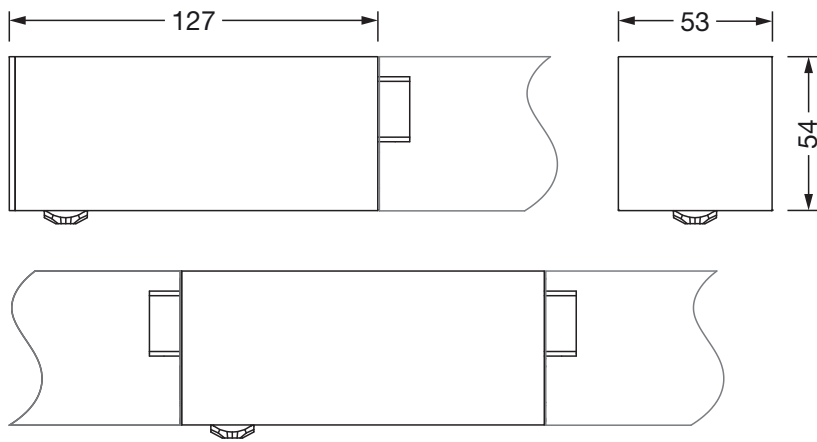

Materiale, Farge

- armaturhus: ekstrudert aluminiumprofil, eloksert, trafikkhvit (RAL 9016), for armaturer med darklight-reflektor
- Fargespesifikasjon: trafikkhvit (RAL 9016)

Montasje

- Montasjetype, montasjested: innstikksmontering, på armatur
- Montasjehøyde: 2,5..5m
- Anordning: enkelanordning/rekkemontering
- Tillegg: for utenpåliggende armaturer, for pendelarmaturer

Dimensjoner, Vekt

- Lengde: 127mm
- Bredd: 53mm
- Høyde: 54mm
- Vekt: 0,3kg

Innganger

1x PIR-bevegelsessensor

- Tilkobling: PIR-sensor (passiv infrarød)

Bestillingsnummer: 59MX2CW000WA | GTIN (EAN): 4058352608883

Mål:

Sensor PS3

Mh	R	T	P
2,8m	4x4m	ca. 4x5m	ca. 2x2m

Det er obligatorisk at monteringsanvisningene må følges når du planlegger og installerer den elektriske installasjonen (finner du på www.siteco.com)

Toleranser relatert til termiske, elektriske og fotometriske data i henhold til IEC 62722