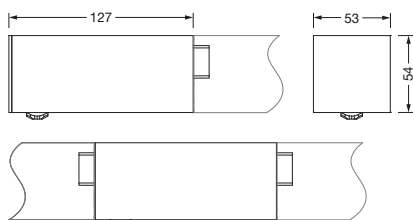

Bestillingsnummer: 59MX2CW000WA | GTIN (EAN): 4058352608883

Produktbeskrivelse:

Silica® 21sensormodul PC3-S, slave, lokal kontroll, dimbar, monteringsanordning: enkelanordning/rekkemontering, monteringsstype: innstikksmontering, monteringssted: på armatur, fra ekstrudert aluminiumprofil, kapslingsgrad (totalt): IP20, beskyttelsesklasse (totalt): VK I (vernejording), kontrolltegn: CE, 1 x PIR-bevegelsessensor, 1 x lyssensor, pakningsenhet: 1 stykk

IP 20

Vekt (kg): 0,3
GTIN (EAN): 4058352608883