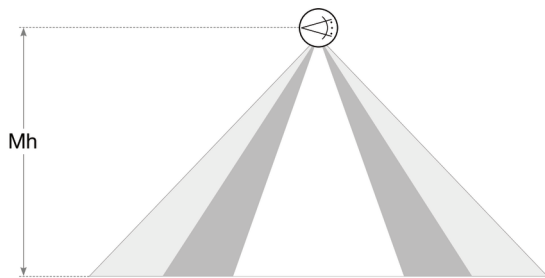

Dimensjoner, Vekt

- Lengde: 127mm
- Bredd: 53mm
- Høyde: 54mm
- Vekt: 0,3kg

Innganger

1x PIR-bevegelsessensor

- Tilkobling: PIR-sensor (passiv infrarød)

Bestillingsnummer: 59MX2CW000WA | GTIN (EAN): 4058352608883

Mål:

Sensor PS3

Mh	R	T	P
2,8m	4x4m	ca. 4x5m	ca. 2x2m

Det er obligatorisk at monteringsanvisningene må følges når du planlegger og installerer den elektriske installasjonen (finner du på www.siteco.com)

Toleranser relatert til termiske, elektriske og fotometriske data i henhold til IEC 62722