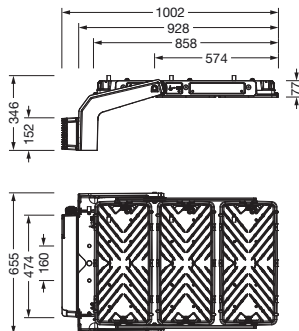

Bestillingsnummer: 5XA779224E01AA | GTIN (EAN): 4058352537671

Produktbeskrivelse:

Floodlight FL 11 maxi pro flomlys; lysstyring med linse fra PMMA; skjermglass fra herdet sikkerhetsglass, klar; lysfordeling: PL64, asymmetrisk direkte spredende, LEDfargetemperatur: 5700K, anslått lysfluks: 128.450lm, fargegjengivelse: CRI > 90, lysfarge: 957; lysutbytte: 96lm/W; lysstyrkestyring: DMX+RDM; med klemme, 6-polet, maks. 2,5mm², strømtilkobling: 220..240V/380..400V AC, 50/60Hz, støtspenningsfasthet: linje til bakken: 10kV, støvtett LED-modul, LED-enhet uten ESD-omgivelse utskiftbar, HF kan skiftes ut enkeltvis, ingen etterglød med DALI-Off-/DMX-Off-kommando, dimmeområde 10..100%; 1335W flomlys med 3x LED-enhet fra aluminium presstøpt, lakkert grå; lengde: 1.003mm / bredde: 651mm / høyde: 338mm; festebøyle, fra aluminium presstøpt, ubehandlet, natur, utstyr: Power, kapslingsgrad (totalt): IP66; beskyttelsesklasse (totalt): VK I (vernejording); kontrolltegn: CE; ballsikkerhet: ballsikker, slagfasthet: IK07; kun for utendørs bruk, nominell omgivelsestemperatur 10°C, tillatt driftsomgivelsestemperatur: -40..+30°C, tillatt lagertemperatur: -40..+85°C; pakkingsenhet: 1 stykk

IP 66 IK 07   CE

Bestykning: LED
 Vekt (kg): 29,4
 GTIN (EAN): 4058352537671

Det er obligatorisk at monteringsanvisningene må følges når du planlegger og installerer den elektriske installasjonen (finner du på www.siteco.com)

Dimensjoner, Vekt

- Lengde: 1003mm
- Bredde: 651mm
- Høyde: 338mm
- Vekt: 29,4kg

Lysemisjon

- Lysemisjon: 0% ved 0° helling

Levetid

- Anslått levetid: 10000 t (L96/B10) ved OT = 10°C, 75000 t (L80/B10) ved OT = 10°C