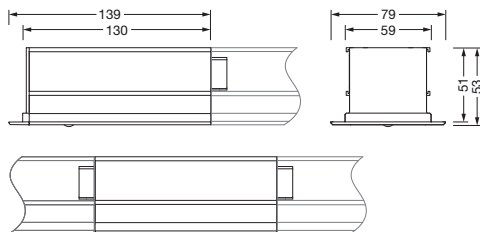

Bestillingsnummer: 59MX1BW000WA | GTIN (EAN): 4058352608760

Produktbeskrivelse:

Silica® 21sensormodul PR3-S, slave, lokal kontroll, dimbar,
monteringsanordning: enkelanordning/rekkemontering, monteringsstype:
innstikksmontering, monteringssted: på armatur, fra ekstrudert
aluminiumprofil, kapslingsgrad (totalt): IP20, beskyttelsesklasse (totalt): VK I
(vernejording), kontrolltegn: CE, 1 x PIR-bevegelsessensor, 1 x lyssensor,
pakningsenhet: 1 stykk

IP 20

Vekt (kg): 0,3
GTIN (EAN): 4058352608760