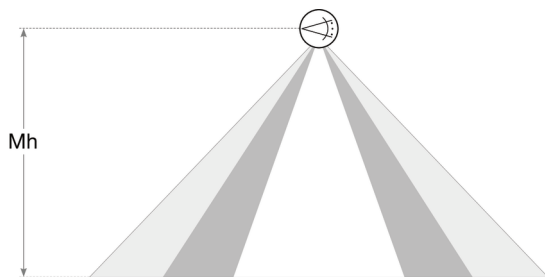

Dimensjoner, Vekt

- Lengde: 139mm
- Bredde: 53mm
- Høyde: 54mm
- Vekt: 0,3kg

Innganger

1x PIR-bevegelsessensor

- Tilkobling: PIR-sensor (passiv infrarød)

Bestillingsnummer: 59MX1BW000WA | GTIN (EAN): 4058352608760

Mål:

Sensor PR3

Mh	R	T	P
2,5m	ca. 3x3m	ca. 4x5m	ca. 2x2m
3,5m	ca. 4x4m	ca. 5x6m	ca. 3x3m

Det er obligatorisk at monteringsanvisningene må følges når du planlegger og installerer den elektriske installasjonen (finner du på www.siteco.com)