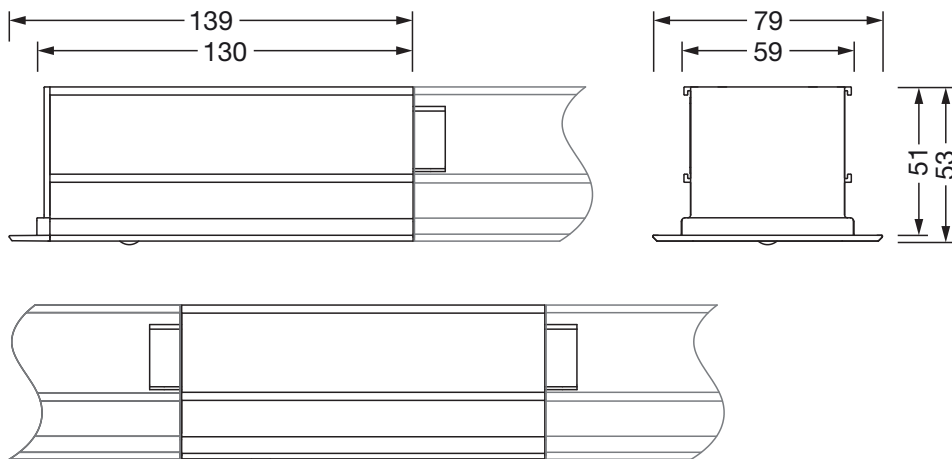

Materiale, Farge

- armaturhus: ekstrudert aluminiumprofil, eloksert, trafikkhvit (RAL 9016), for armaturer med darklight-reflektor
- Fargespesifikasjon: trafikkhvit (RAL 9016)

Montasje

- Montasjetype, montasjested: innstikksmontering, på armatur
- Montasjehøyde: 2,5..5m
- Anordning: enkelanordning/rekkemontering
- Tillegg: for innfellingsarmaturer

Dimensjoner, Vekt

- Lengde: 139mm
- Bredde: 53mm
- Høyde: 54mm
- Vekt: 0,3kg

Innganger

1x PIR-bevegelsessensor

- Tilkobling: PIR-sensor (passiv infrarød)

Bestillingsnummer: 59MX1BW000WA | GTIN (EAN): 4058352608760

Mål:

Sensor PR3

Mh	R	T	P
2,5m	ca. 3x3m	ca. 4x5m	ca. 2x2m
3,5m	ca. 4x4m	ca. 5x6m	ca. 3x3m

Det er obligatorisk at monteringsanvisningene må følges når du planlegger og installerer den elektriske installasjonen (finner du på www.siteco.com)