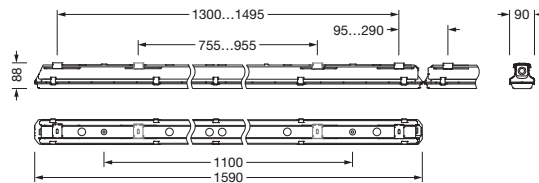

Bestillingsnummer: 51FB207P480B | GTIN (EAN): 4058352520246

Produktbeskrivelse:

Monsun® 21, våtromsarmatur, kjettingopphenger, primært lystekn. deksel: dekkasse, fra PC, lysutstråling: direkte spredende, primær lyskarakteristikk: symmetrisk, monteringsstype: nedhengt montering, utenpåliggende, horisontal montering, vertikal montering, LED, anslått lysfluks: 7.270lm, lysutbytte: 138lm/W, lysfarge: 840, fargetemperatur: 4000K, forkoblingsenhet: HF, med klemme, 3-polet, maks. 2,5mm², strømtilkobling: 220..240V, AC, 50/60Hz, anslått effekt: 53W, armaturhus, fra polyester, glassfiberforsterket, ubehandlet, lysegrå, inkl. kjettingopphenger, lengde: 1.590mm, bredde: 90mm, høyde: 88mm, dekkasselås, fra rustfritt stål (V2A), sett for utenpåliggende montering, fra rustfritt stål (V2A), kjettingopphenger, fra rustfritt stål (V2A), kapslingsgrad (totalt): IP66, beskyttelsesklasse (totalt): VK I (vernejording), kontrolltegn: CE, ENEC, VDE, UKCA, vernemerking: D, slagfasthet: IK08, tillatt driftsomgivelsestemperatur: -25..+35°C, norm: EN 50419, EN 60598-2-1, oppfyller kravene til IFS (International Featured Standards) når det gjelder sikkerhet og kvalitet i matvareindustrien, for innvendig montering eller utvendig montering under tak, ingen direkte snøpåvirkning, ingen direkte solinnstråling, intet direkte regn, kontakt din salgsrådgiver før du bruker armaturene i applikasjoner med uklar kjemisk eksponering, store temperatursvingninger eller kondensdannende fuktighet, LABS-konformitetstestet i henhold til VDMA 24364:2018-05, pakningsenhet: 1 stykk

Bestykning: LED
Vekt (kg): 2,5
GTIN (EAN): 4058352520246