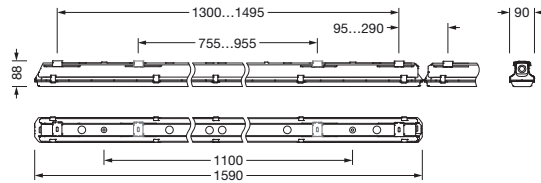

Bestillingsnummer: 51FB207P460B | GTIN (EAN): 4058352520178

Produktbeskrivelse:

Monsun® 21, våtromsarmatur, kjettingopphenger, primært lystekn. deksel: dekkasse, fra PC, lysutstråling: direkte spredende, primær lyskarakteristikk: symmetrisk, monteringsstype: nedhengt montering, utenpåliggende, horisontal montering, vertikal montering, LED, anslått lysfluks: 5.400lm, lysutbytte: 142lm/W, lysfarge: 840, fargetemperatur: 4000K, forkoblingsenhet: HF, med klemme, 3-polet, maks. 2,5mm², strømtilkobling: 220..240V, AC, 50/60Hz, anslått effekt: 38W, armaturhus, fra polyester, glassfiberforsterket, ubehandlet, lysegrå, inkl. kjettingopphenger, lengde: 1.590mm, bredde: 90mm, høyde: 88mm, dekkasselås, fra rustfritt stål (V2A), sett for utenpåliggende montering, fra rustfritt stål (V2A), kjettingopphenger, fra rustfritt stål (V2A), kapslingsgrad (totalt): IP66, beskyttelsesklasse (totalt): VK I (vernejording), kontrolltegn: CE, ENEC, VDE, UKCA, vernemerking: D, slagfasthet: IK08, tillatt driftsomgivelsestemperatur: -25..+35°C, norm: EN 50419, EN 60598-2-1, oppfyller kravene til IFS (International Featured Standards) når det gjelder sikkerhet og kvalitet i matvareindustrien, for innvendig montering eller utvendig montering under tak, ingen direkte snøpåvirkning, ingen direkte solinnstråling, intet direkte regn, kontakt din salgsrådgiver før du bruker armaturene i applikasjoner med uklar kjemisk eksponering, store temperatursvingninger eller kondensdannende fuktighet, LABS-konformitetstestet i henhold til VDMA 24364:2018-05, pakningsenhet: 1 stykk

Bestykning: LED
Vekt (kg): 2,5
GTIN (EAN): 4058352520178