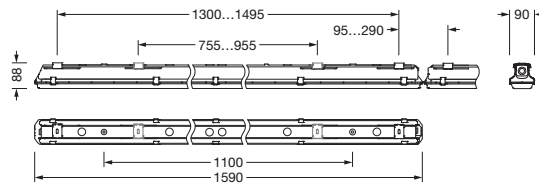

Bestykning: LED
Vekt (kg): 2,5
GTIN (EAN): 4058352519851