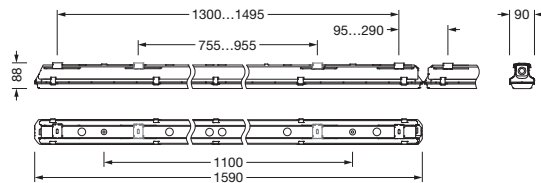

Bestykning: LED
Vekt (kg): 2,5
GTIN (EAN): 4058352520024