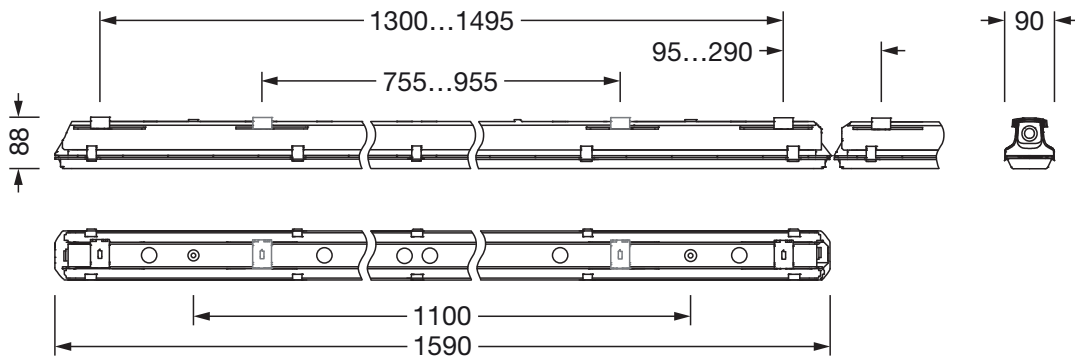

Bestillingsnummer: 51FB10DP480B | GTIN (EAN): 4058352520024

Mål:

Det er obligatorisk at monteringsanvisningene må følges når du planlegger og installerer den elektriske installasjonen (finner du på www.siteco.com)
Toleranser relatert til termiske, elektriske og fotometriske data i henhold til IEC 62722
Versjon 16.02.2024 – Med forbehold om endringer og feil – Påse at du alltid bruker siste versjon –