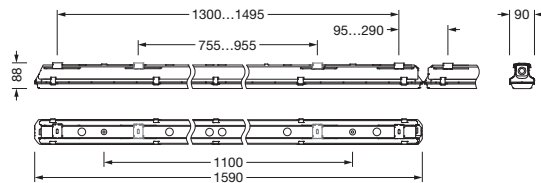

Bestykning: LED
Vekt (kg): 2,5
GTIN (EAN): 4058352519806