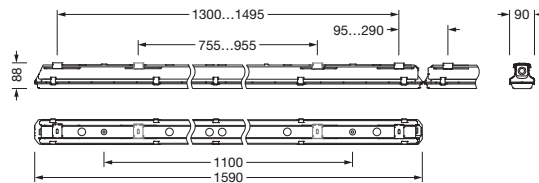

▽ IP 66 ⚡ CE

Bestykning: LED
Vekt (kg): 2,5
GTIN (EAN): 4058352519998