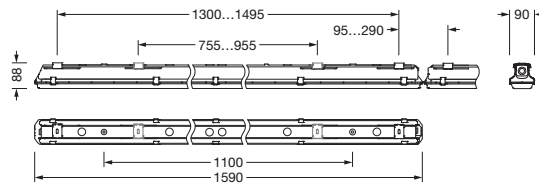

Bestykning: LED
Vekt (kg): 2,5
GTIN (EAN): 4058352519691