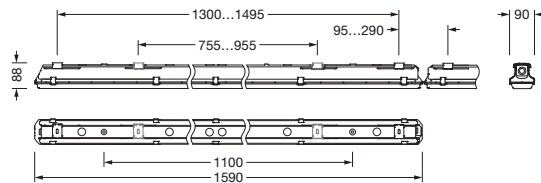

Bestykning: LED
Vekt (kg): 2,5
GTIN (EAN): 4058352520055