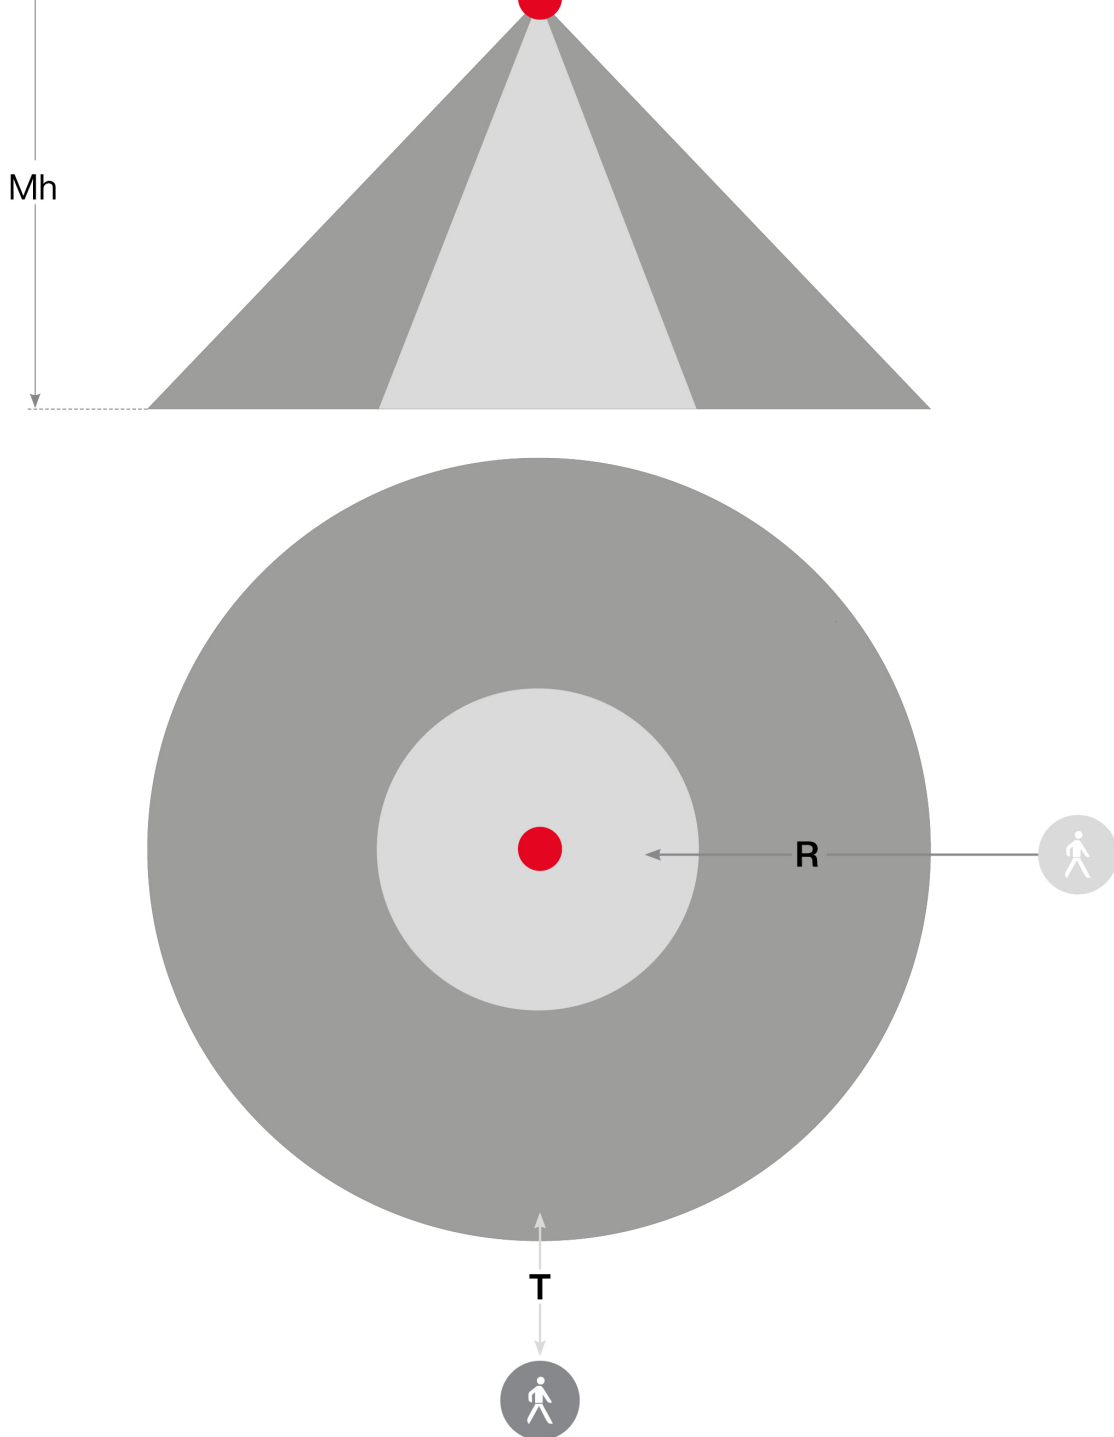

Sensor HC1

Mh	R	T
3m (default)	∅ = 12m	∅ = 14m
3m	∅ = 4...24m	∅ = 4...30m

Richtwert: Reichweite abhängig von örtlichen Gegebenheiten
Guide value: range depending on local conditions