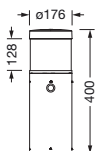

Bestillingsnummer: 5CL424803 | GTIN (EAN): 4058352555330

Produktbeskrivelse:

CL 31 Bollard 40 Sensor, pullertarmatur, primær lysstyring med linse, fra PC, primært lystekn. deksel: skjermglass, fra PC, klar, sekundær lysstyring med reflektor, fra PC, primær lyskarakteristikk: asymmetrisk, LED, anslått lysfluks: 800lm, lysutbytte: 110lm/W, lysfarge: 830, fargetemperatur: 3000K, forkoblingsenhet: HF-DALI, med klemme, 5-polet, maks. 2,5mm², strømtilkobling: 220..240V, AC, 50/60Hz, anslått effekt: 7,2W, armaturhus, fra aluminium, pulverbelagt, Siteco® metallisk grå, diameter: 170mm, høyde: 400mm, PIR-sensor, kapslingsgrad (totalt): IP65, beskyttelsesklasse (totalt): VK I (vernejording), kontrolltegn: CE, ENEC, slagfasthet: IK08, tillatt driftsomgivelsestemperatur for utendørs bruk: -20..+50°C, pakningsenhet: 1 stykk

Bestykning: LED
Vekt (kg): 4,2
GTIN (EAN): 4058352555330