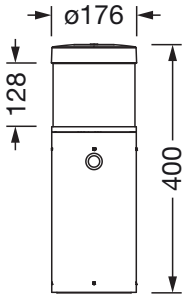

Bestillingsnummer: 5CL424803 | GTIN (EAN): 4058352555330

Mål:

Det er obligatorisk at monteringsanvisningene må følges når du planlegger og installerer den elektriske installasjonen (finn du på www.siteco.com)

Toleranser relatert til termiske, elektriske og fotometriske data i henhold til IEC 62722

Versjon 16.02.2024 – Med forbehold om endringer og feil – Påse at du alltid bruker siste versjon –