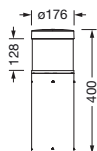

Bestillingsnummer: 5CL424603 | GTIN (EAN): 4058352521502

Produktbeskrivelse:

CL 31 Bollard 40, pullertarmatur, primær lysstyring med linse, fra PC, primært lystekn. deksel: skjermglass, fra PC, klar, sekundær lysstyring med reflektor, fra PC, primær lyskarakteristikk: asymmetrisk, LED, anslått lysfluks: 800lm, lysutbytte: 110lm/W, lysfarge: 830, fargetemperatur: 3000K, forkoblingsenhet: HF-DALI, med klemme, 5-polet, maks. 2,5mm², strømtilkobling: 220..240V, AC, 50/60Hz, anslått effekt: 7,2W, armaturhus, fra aluminium, pulverbelagt, Siteco® metallisk grå, diameter: 170mm, høyde: 400mm, kapslingsgrad (totalt): IP65, beskyttelsesklasse (totalt): VK I (vernejording), kontrolltegn: CE, ENEC, slagfasthet: IK10, tillatt driftsomgivelsestemperatur for utendørs bruk: -20..+50°C, pakningsenhet: 1 stykk

 IP 65  IK 10  

Bestykning:	LED
Vekt (kg):	4,1
GTIN (EAN):	4058352521502

Bestillingsnummer: 5CL424603 | GTIN (EAN): 4058352521502

Detaljert teknisk beskrivelse:

Hovedegenskaper

- Produkttype: pullertarmatur
- Produktnavn: CL 31 Bollard 40
- Bestillingsnummer: 5CL424603

Dimensjoner, Vekt

- Diameter: 170mm
- Høyde: 400mm
- Vekt: 4,1kg

Levetid

- Anslått levetid: 100000 t (L80/B50) ved OT = 25°C

Bestillingsnummer: 5CL424603 | GTIN (EAN): 4058352521502

Mål:

Det er obligatorisk at monteringsanvisningene må følges når du planlegger og installerer den elektriske installasjonen (finner du på www.siteco.com)