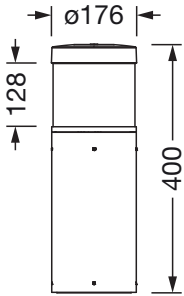

 IP 65  IK 10  

Bestykning:	LED
Vekt (kg):	4,1
GTIN (EAN):	4058352521502

Bestillingsnummer: 5CL424603 | GTIN (EAN): 4058352521502

Detaljert teknisk beskrivelse:

Hovedegenskaper

- Produkttype: pullertarmatur
- Produktnavn: CL 31 Bollard 40
- Bestillingsnummer: 5CL424603

Dimensjoner, Vekt

- Diameter: 170mm
- Høyde: 400mm
- Vekt: 4,1kg

Levetid

- Anslått levetid: 100000 t (L80/B50) ved OT = 25°C

Bestillingsnummer: 5CL424603 | GTIN (EAN): 4058352521502

Mål:

Det er obligatorisk at monteringsanvisningene må følges når du planlegger og installerer den elektriske installasjonen (finner du på www.siteco.com)