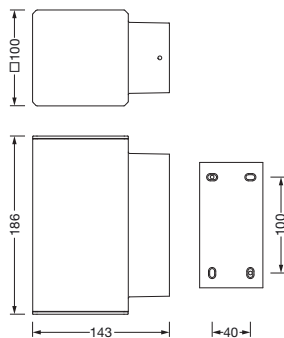

Bestillingsnummer: 5CL563623 | GTIN (EAN): 4058352521564

Produktbeskrivelse:

CL 31 Wall, veggarmatur, primær lysstyring med reflektor, fra aluminium, primært lystekn. deksel: skjermglass, fra glass, klar, lysutstråling: up/down spredende, primær lyskarakteristikk: symmetrisk, monteringsstype: utenpåliggende, for 2x LED, anslått lysfluks: 300lm, lysutbytte: 110lm/W, lysfarge: 830, fargetemperatur: 3000K, forkoblingsenhet: HF-DALI, med klemme, 5-polet, maks. 2,5mm², strømtilkobling: 220..240V, AC, 50/60Hz, anslått effekt: 5,5W, armaturhus, firkantet, fra aluminium, pulverbelagt, Siteco® metallisk grå, lengde: 143mm, bredde: 100mm, høyde: 186mm, kapslingsgrad (totalt): IP65, beskyttelsesklasse (totalt): VK I (vernejording), kontrolltegn: CE, ENEC, slagfasthet: IK08, tillatt driftsomgivelsestemperatur for utendørs bruk: -20...+50°C, pakningsenhet: 1 stykk

Bestykning: 2x LED
Vekt (kg): 2,2
GTIN (EAN): 4058352521564

Det er obligatorisk at monteringsanvisningene må følges når du planlegger og installerer den elektriske installasjonen (finner du på www.siteco.com)

Elektrisk tilkobling

- Tilkobling: klemme, 5-polet, maks. 2,5mm²
- Nominell spenning: 220..240V, 50/60Hz, AC

Dimensjoner, Vekt

- Lengde: 143mm
- Bredd: 100mm
- Høyde: 186mm
- Vekt: 2,2kg

Levetid

- Anslått levetid: 65000 t (L80/B50) ved OT = 25°C