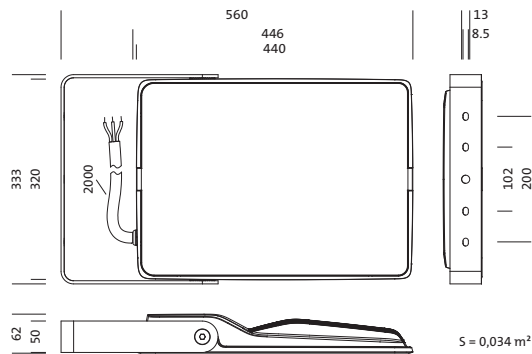

Bestillingsnummer: 5XA7581D2K23 | GTIN (EAN): 4058352624685

Produktbeskrivelse:

SiCompact® 31 midi, flomlys, primær lysstyring med linse, fra plast, fra herdet sikkerhetsglass, klar, lysfordeling: PL32, lysutstråling: direkte spredende, primær lyskarakteristikk: asymmetrisk, monteringsstype: utenpåliggende, LED, High Power LED, anslått lysfluks: 27.000lm, lysutbytte: 164lm/W, lysfarge: 740, fargetemperatur: 4000K, forkoblingsenhet: HF, med ledning, 3x 1,5mm², strømtilkobling: 220..240V, AC, 50/60Hz, tilkoblingsledning formontert, ledningslengde: 2m, anslått effekt: 165W, fra aluminium presstøpt, glansende, light aluminium (RAL 9006), lengde: 560mm, bredde: 330mm, høyde: 62mm, bøyle, fra stålplate, lakkert, light aluminium (RAL 9006), PÅ/AV, kapslingsgrad (totalt): IP66, beskyttelsesklasse (totalt): VK I (vernejording), kontrolltegn: CE, ENEC, slagfasthet: IK08, tillatt driftsomgivelsestemperatur: -40..+45°C, pakningsenhet: 1 stykk

Bestykning: LED
 Vekt (kg): 8,5
 GTIN (EAN): 4058352624685

Bestillingsnummer: 5XA7581D2K23 | GTIN (EAN): 4058352624685

Detaljert teknisk beskrivelse:

Hovedegenskaper

- Produkttype: flomlys
- Produktnavn: SiCompact® 31 midi
- Bestillingsnummer: 5XA7581D2K23

Lysteknikk | Bestykning | Forkoblingsenhet

Komponenter 1

Lysteknikk:

- Lysstyring: linse fra plast
- Lysfordeling: PL32
- Symmetri: asymmetrisk strålende
- Lysutstråling: direkte strålende

Bestykning:

- Lyskilde: med High Power LED, LED
- Anslått lysfluks: 27000lm
- Lysutbytte: 164lm/W
- Fargetemperatur: 4000K
- Fargegjengivelsesindeks: CRI > 70
- Lysfarge: 740
- Anslått effekt: 165W

Elektrisk tilkobling

- Tilkobling: ledning, 3x 1,5mm²
- Nominell spenning: 220...240V, 50/60Hz, AC
- Støtspenningsfasthet: 10kV 1,2/50µs
- Tilkoblingsledning: formontert, L= 2m

Dimensjoner, Vekt

- Lengde: 560mm
- Bredde: 330mm
- Høyde: 62mm
- Vekt: 8,5kg