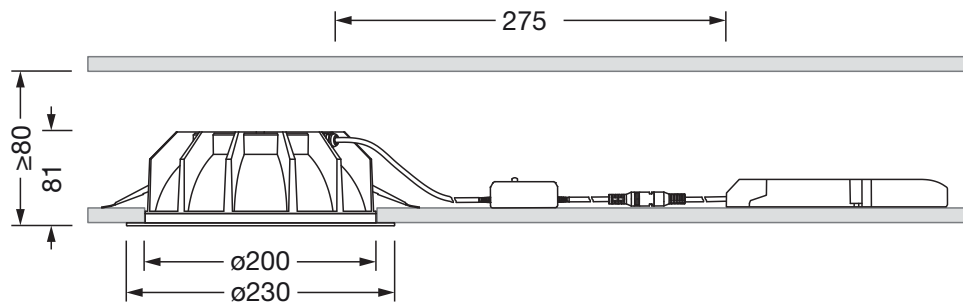

Bestillingsnummer: 51DB15DF43 | GTIN (EAN): 4058352555125

Mål:

Det er obligatorisk at monteringsanvisningene må følges når du planlegger og installerer den elektriske installasjonen (finner du på www.siteco.com)

Toleranser relatert til termiske, elektriske og fotometriske data i henhold til IEC 62722

Versjon 16.02.2024 – Med forbehold om endringer og feil – Påse at du alltid bruker siste versjon –