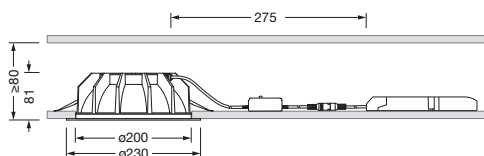

Bestillingsnummer: 51DB15DF33 | GTIN (EAN): 4058352555088

Produktbeskrivelse:

Lunis 21, XL, downlight, fra PC, lysutstråling: direkte spredende, LED anslått lysfluks: 3.360lm, lysfarge: 830, forkoblingsenhet: HF-DALI, med klemme, 5-polet, strømtilkobling: 220..240V, AC, armaturhus, rund, fra aluminium presstøpt, trafikkhvit (RAL 9016), diameter: 213mm, kapslingsgrad (totalt): IP20, kapslingsgrad (romside): IP54, beskyttelsesklasse (totalt): VK II (verneisolert), kontrolltegn: CE, slagfasthet: IK02, pakningsenhet: 1 stykk

IP 20  

Bestykning: LED
Vekt (kg): 1,0
GTIN (EAN): 4058352555088

Bestillingsnummer: 51DB15DF33 | GTIN (EAN): 4058352555088

Detaljert teknisk beskrivelse:

Hovedegenskaper

- Produkttype: downlight
- Produktnavn: Lunis 21 XL
- Bestillingsnummer: 51DB15DF33

Materiale, Farge

- armaturhus: aluminium presstøpt, trafikkhvit (RAL 9016), rund
- Fargespesifikasjon: trafikkhvit (RAL 9016)

Montasje

- Montasjetype, montasjested: innfelling, i taket
- Ø utsparing i himling: 200mm
- Anordning: enkeltanordning

Elektrisk tilkobling

- Tilkobling: klemme, 5-polet
- Nominell spenning: 220..240V, AC

Dimensjoner, Vekt

- Diameter: 213mm
- Høyde: 66mm
- Vekt: 1,0kg

Levetid

- Anslått levetid: 50000 t (L80/B50) ved OT = 25°C