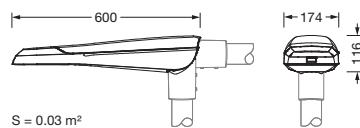

Bestykning: LED
Vekt (kg): 5,2
GTIN (EAN): 4058352583357