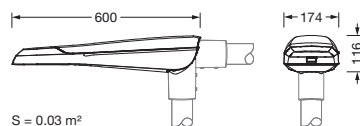

Bestykning: LED
Vekt (kg): 5,2
GTIN (EAN): 4058352583425